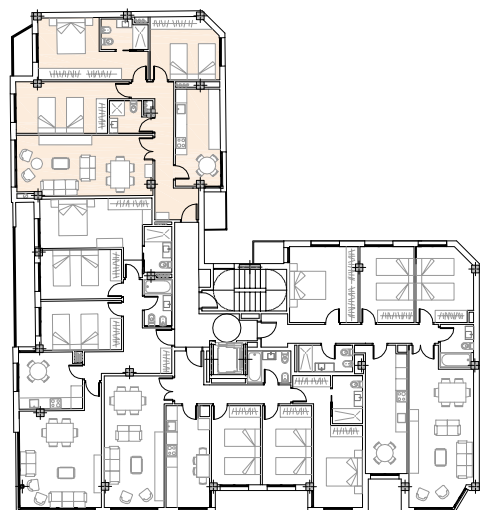

VIVIENDA TIPO A - 92.84 m<sup>2</sup>

hall	3.89 m <sup>2</sup>
pasillo	6.73 m <sup>2</sup>
cocina	12.03 m <sup>2</sup>
salón comedor	22.67 m <sup>2</sup>
dormitorio 1	14.43 m <sup>2</sup>
aseo	3.75 m <sup>2</sup>
dormitorio 2	14.16 m <sup>2</sup>
dormitorio 3	11.70 m <sup>2</sup>
baño	3.48 m <sup>2</sup>
total útil	92.84 m <sup>2</sup>

+ 4.57 m<sup>2</sup> en terrazas