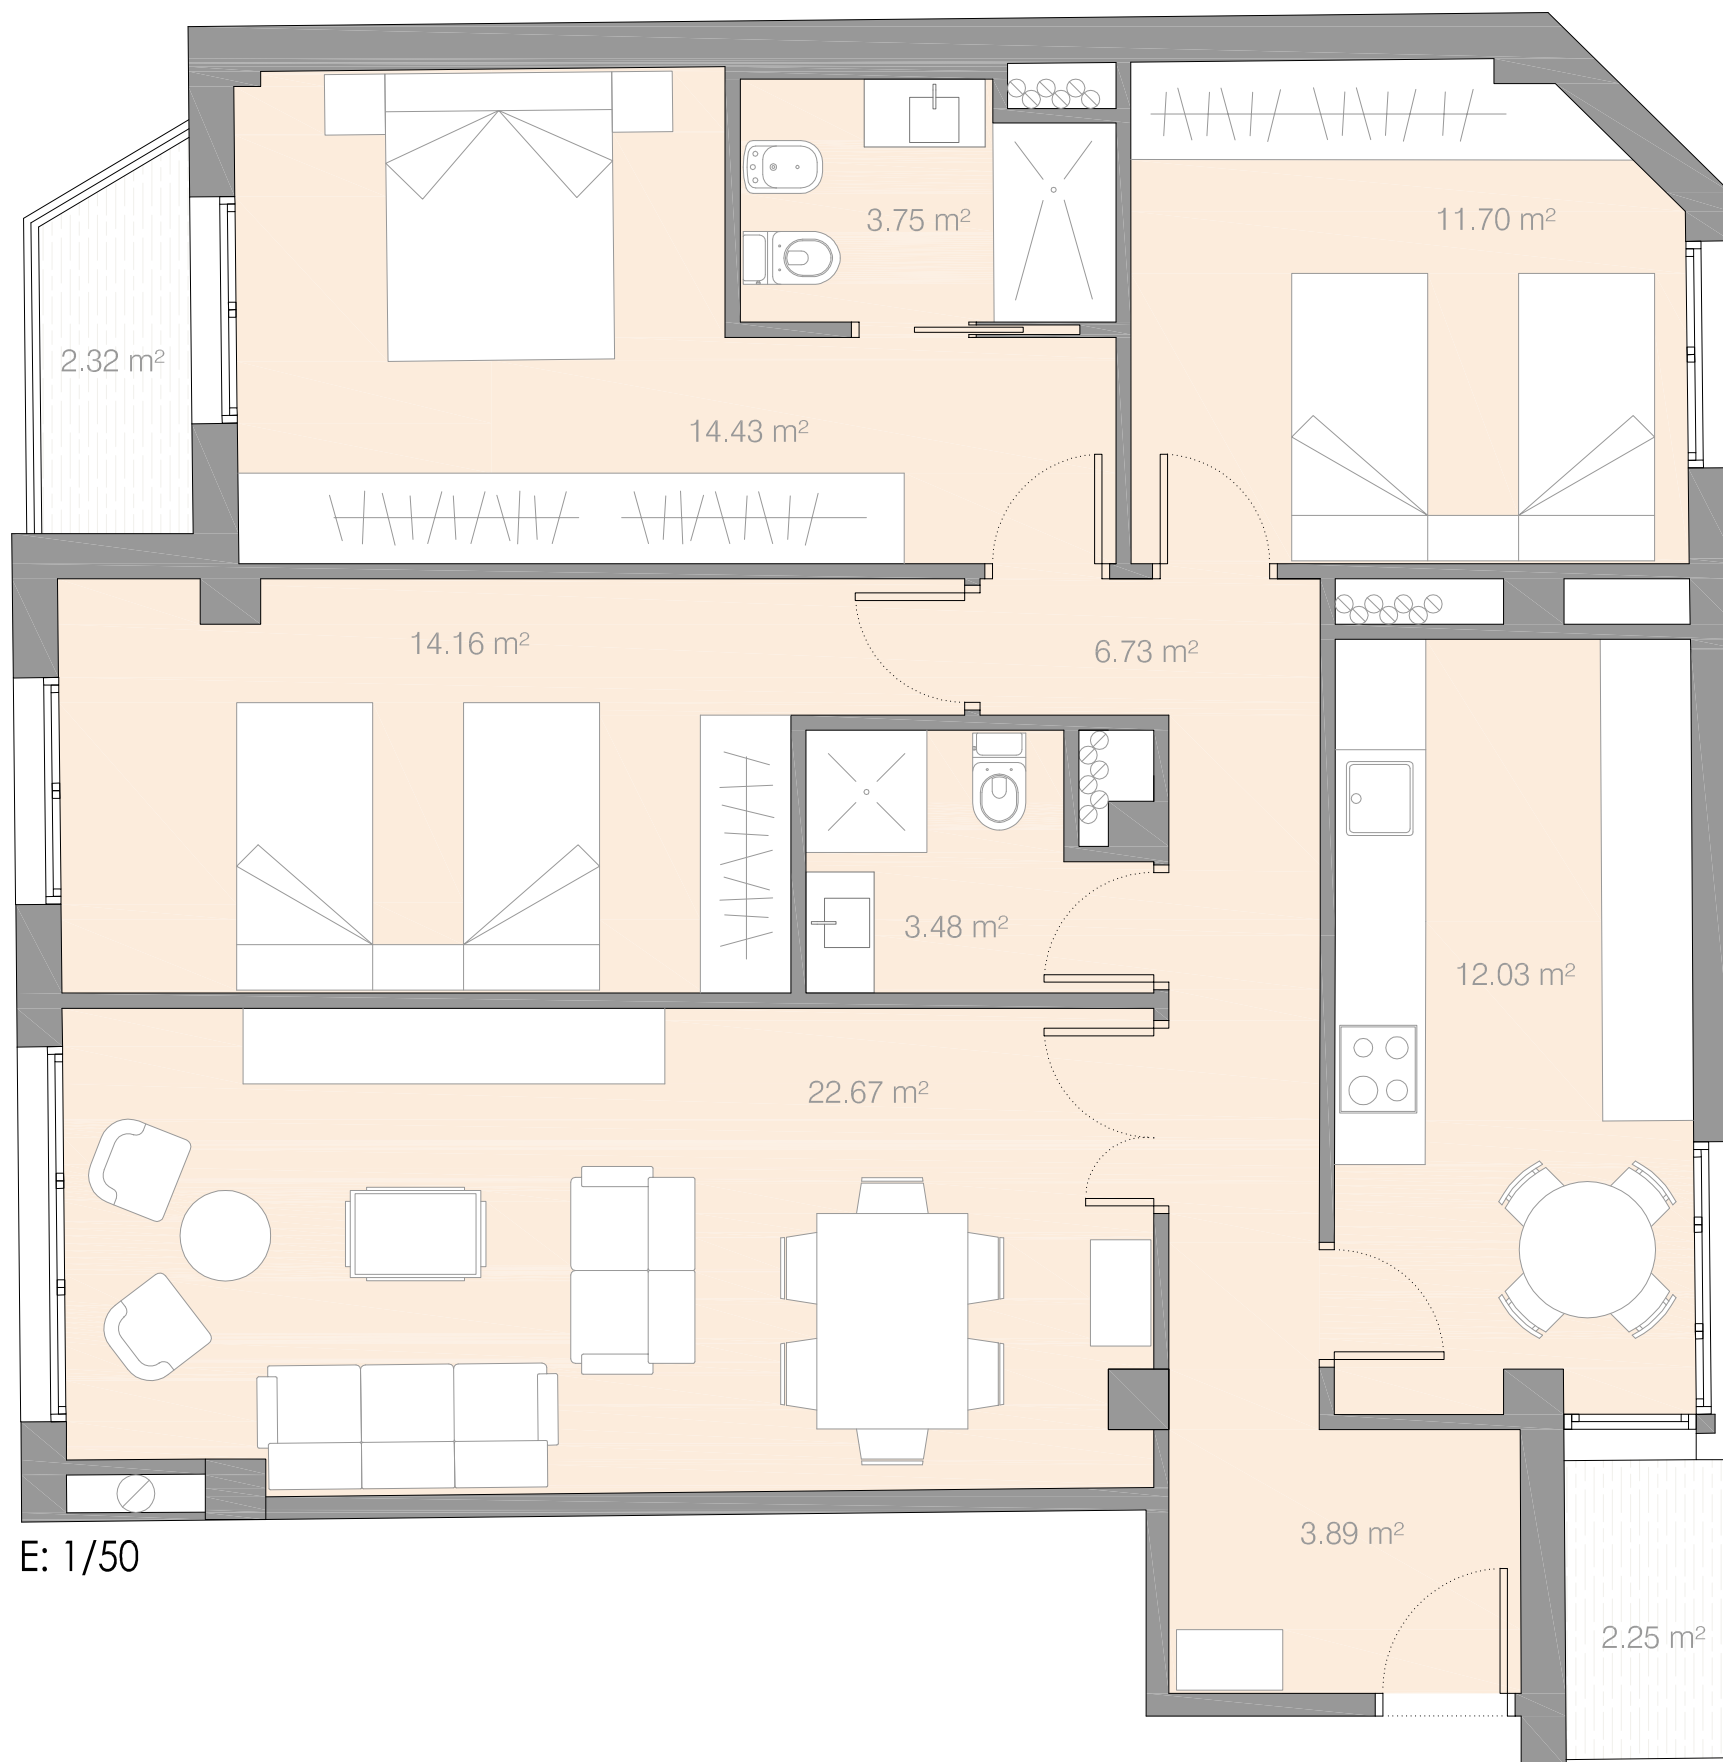

VIVIENDA TIPO A - 92.84 m²

hall	3.89 m ²
pasillo	6.73 m ²
cocina	12.03 m ²
salón comedor	22.67 m ²
dormitorio 1	14.43 m ²
aseo	3.75 m ²
dormitorio 2	14.16 m ²
dormitorio 3	11.70 m ²
baño	3.48 m ²
total útil	92.84 m ²

+ 4.57 m² en terrazas

VIVIENDA TIPO A - 92.88 m²

hall	4.05 m ²
pasillo	8.09 m ²
baño	4.25 m ²
salón comedor	22.50 m ²
cocina	11.92 m ²
dormitorio 1	13.75 m ²
aseo	4.60 m ²
dormitorio 2	11.68 m ²
dormitorio 3	12.04 m ²
total útil	92.88 m ²

+ 4.57 m² en terrazas

VIVIENDA TIPO A - 93.08 m²

hall	4.05 m ²
pasillo	8.09 m ²
baño	4.25 m ²
salón comedor	34.62 m ²
dormitorio 1	13.75 m ²
aseo	4.60 m ²
dormitorio 2	11.68 m ²
dormitorio 3	12.04 m ²
total útil	93.08 m ²

+ 4.57 m² en terrazas

VIVIENDA TIPO A - 92.89 m²

hall	4.05 m ²
pasillo	5.74 m ²
baño	4.25 m ²
salón comedor	34.62 m ²
dormitorio 1	10.50 m ²
vestidor	6.48 m ²
aseo	3.53 m ²
dormitorio 2	11.68 m ²
dormitorio 3	12.04 m ²
total útil	92.89 m ²