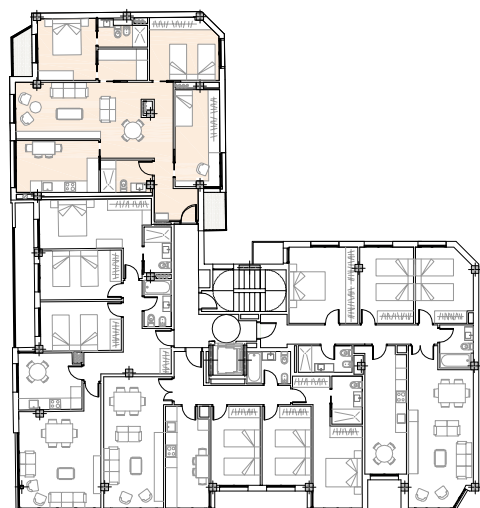

+ 4.57 m² en terrazas

VIVIENDA TIPO A - 93.08 m²

hall	4.05 m ²
pasillo	8.09 m ²
baño	4.25 m ²
salón comedor	34.62 m ²
dormitorio 1	13.75 m ²
aseo	4.60 m ²
dormitorio 2	11.68 m ²
dormitorio 3	12.04 m ²
total útil	93.08 m ²

+ 4.57 m² en terrazas

VIVIENDA TIPO A - 92.89 m²

hall	4.05 m ²
pasillo	5.74 m ²
baño	4.25 m ²
salón comedor	34.62 m ²
dormitorio 1	10.50 m ²
vestidor	6.48 m ²
aseo	3.53 m ²
dormitorio 2	11.68 m ²
dormitorio 3	12.04 m ²
total útil	92.89 m ²

+ 4.57 m² en terrazas

VIVIENDA TIPO A - 93.01 m²

hall	5.66 m ²
baño	4.61 m ²
salón cocina	41.22 m ²
dormitorio 1	10.11 m ²
vestidor	4.36 m ²
aseo	3.30 m ²
dormitorio 2	11.68 m ²
dormitorio 3	12.07 m ²
total útil	93.01 m ²

+ 4.57 m² en terrazas

VIVIENDA TIPO A - 91.50 m²

hall	5.66 m ²
baño	4.61 m ²
cocina	11.95 m ²
salón comedor	27.76 m ²
dormitorio 1	10.11 m ²
vestidor	4.36 m ²
aseo	3.30 m ²
dormitorio 2	11.68 m ²
dormitorio 3	12.07 m ²
total útil	91.50 m ²