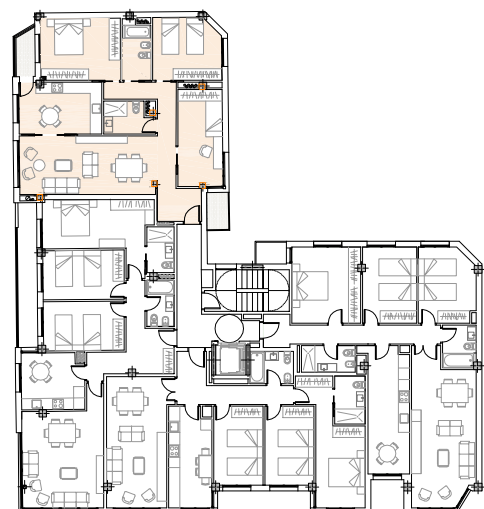

VIVIENDA TIPO A - 92.84 m²

hall	3.89 m ²
pasillo	6.73 m ²
cocina	12.03 m ²
salón comedor	22.67 m ²
dormitorio 1	14.43 m ²
aseo	3.75 m ²
dormitorio 2	14.16 m ²
dormitorio 3	11.70 m ²
baño	3.48 m ²
total útil	92.84 m ²

+ 4.57 m² en terrazas

VIVIENDA TIPO A - 92.88 m²

hall	4.05 m ²
pasillo	8.09 m ²
baño	4.25 m ²
salón comedor	22.50 m ²
cocina	11.92 m ²
dormitorio 1	13.75 m ²
aseo	4.60 m ²
dormitorio 2	11.68 m ²
dormitorio 3	12.04 m ²
total útil	92.88 m ²

+ 4.57 m² en terrazas

VIVIENDA TIPO A - 93.08 m²

hall	4.05 m ²
pasillo	8.09 m ²
baño	4.25 m ²
salón comedor	34.62 m ²
dormitorio 1	13.75 m ²
aseo	4.60 m ²
dormitorio 2	11.68 m ²
dormitorio 3	12.04 m ²
total útil	93.08 m ²

+ 4.57 m² en terrazas

VIVIENDA TIPO A - 92.89 m²

hall	4.05 m ²
pasillo	5.74 m ²
baño	4.25 m ²
salón comedor	34.62 m ²
dormitorio 1	10.50 m ²
vestidor	6.48 m ²
aseo	3.53 m ²
dormitorio 2	11.68 m ²
dormitorio 3	12.04 m ²
total útil	92.89 m ²