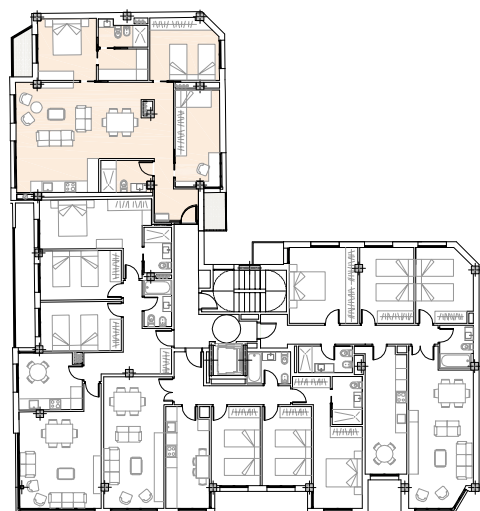

+ 4.57 m² en terrazas

VIVIENDA TIPO A - 93.08 m²

hall	4.05 m ²
pasillo	8.09 m ²
baño	4.25 m ²
salón comedor	34.62 m ²
dormitorio 1	13.75 m ²
aseo	4.60 m ²
dormitorio 2	11.68 m ²
dormitorio 3	12.04 m ²
total útil	93.08 m ²

+ 4.57 m² en terrazas

VIVIENDA TIPO A - 92.89 m²

hall	4.05 m ²
pasillo	5.74 m ²
baño	4.25 m ²
salón comedor	34.62 m ²
dormitorio 1	10.50 m ²
vestidor	6.48 m ²
aseo	3.53 m ²
dormitorio 2	11.68 m ²
dormitorio 3	12.04 m ²
total útil	92.89 m ²

+ 4.57 m² en terrazas

VIVIENDA TIPO A - 93.01 m²

hall	5.66 m ²
baño	4.61 m ²
salón cocina	41.22 m ²
dormitorio 1	10.11 m ²
vestidor	4.36 m ²
aseo	3.30 m ²
dormitorio 2	11.68 m ²
dormitorio 3	12.07 m ²
total útil	93.01 m ²

+ 4.57 m² en terrazas

VIVIENDA TIPO A - 91.50 m²

hall	5.66 m ²
baño	4.61 m ²
cocina	11.95 m ²
salón comedor	27.76 m ²
dormitorio 1	10.11 m ²
vestidor	4.36 m ²
aseo	3.30 m ²
dormitorio 2	11.68 m ²
dormitorio 3	12.07 m ²
total útil	91.50 m ²