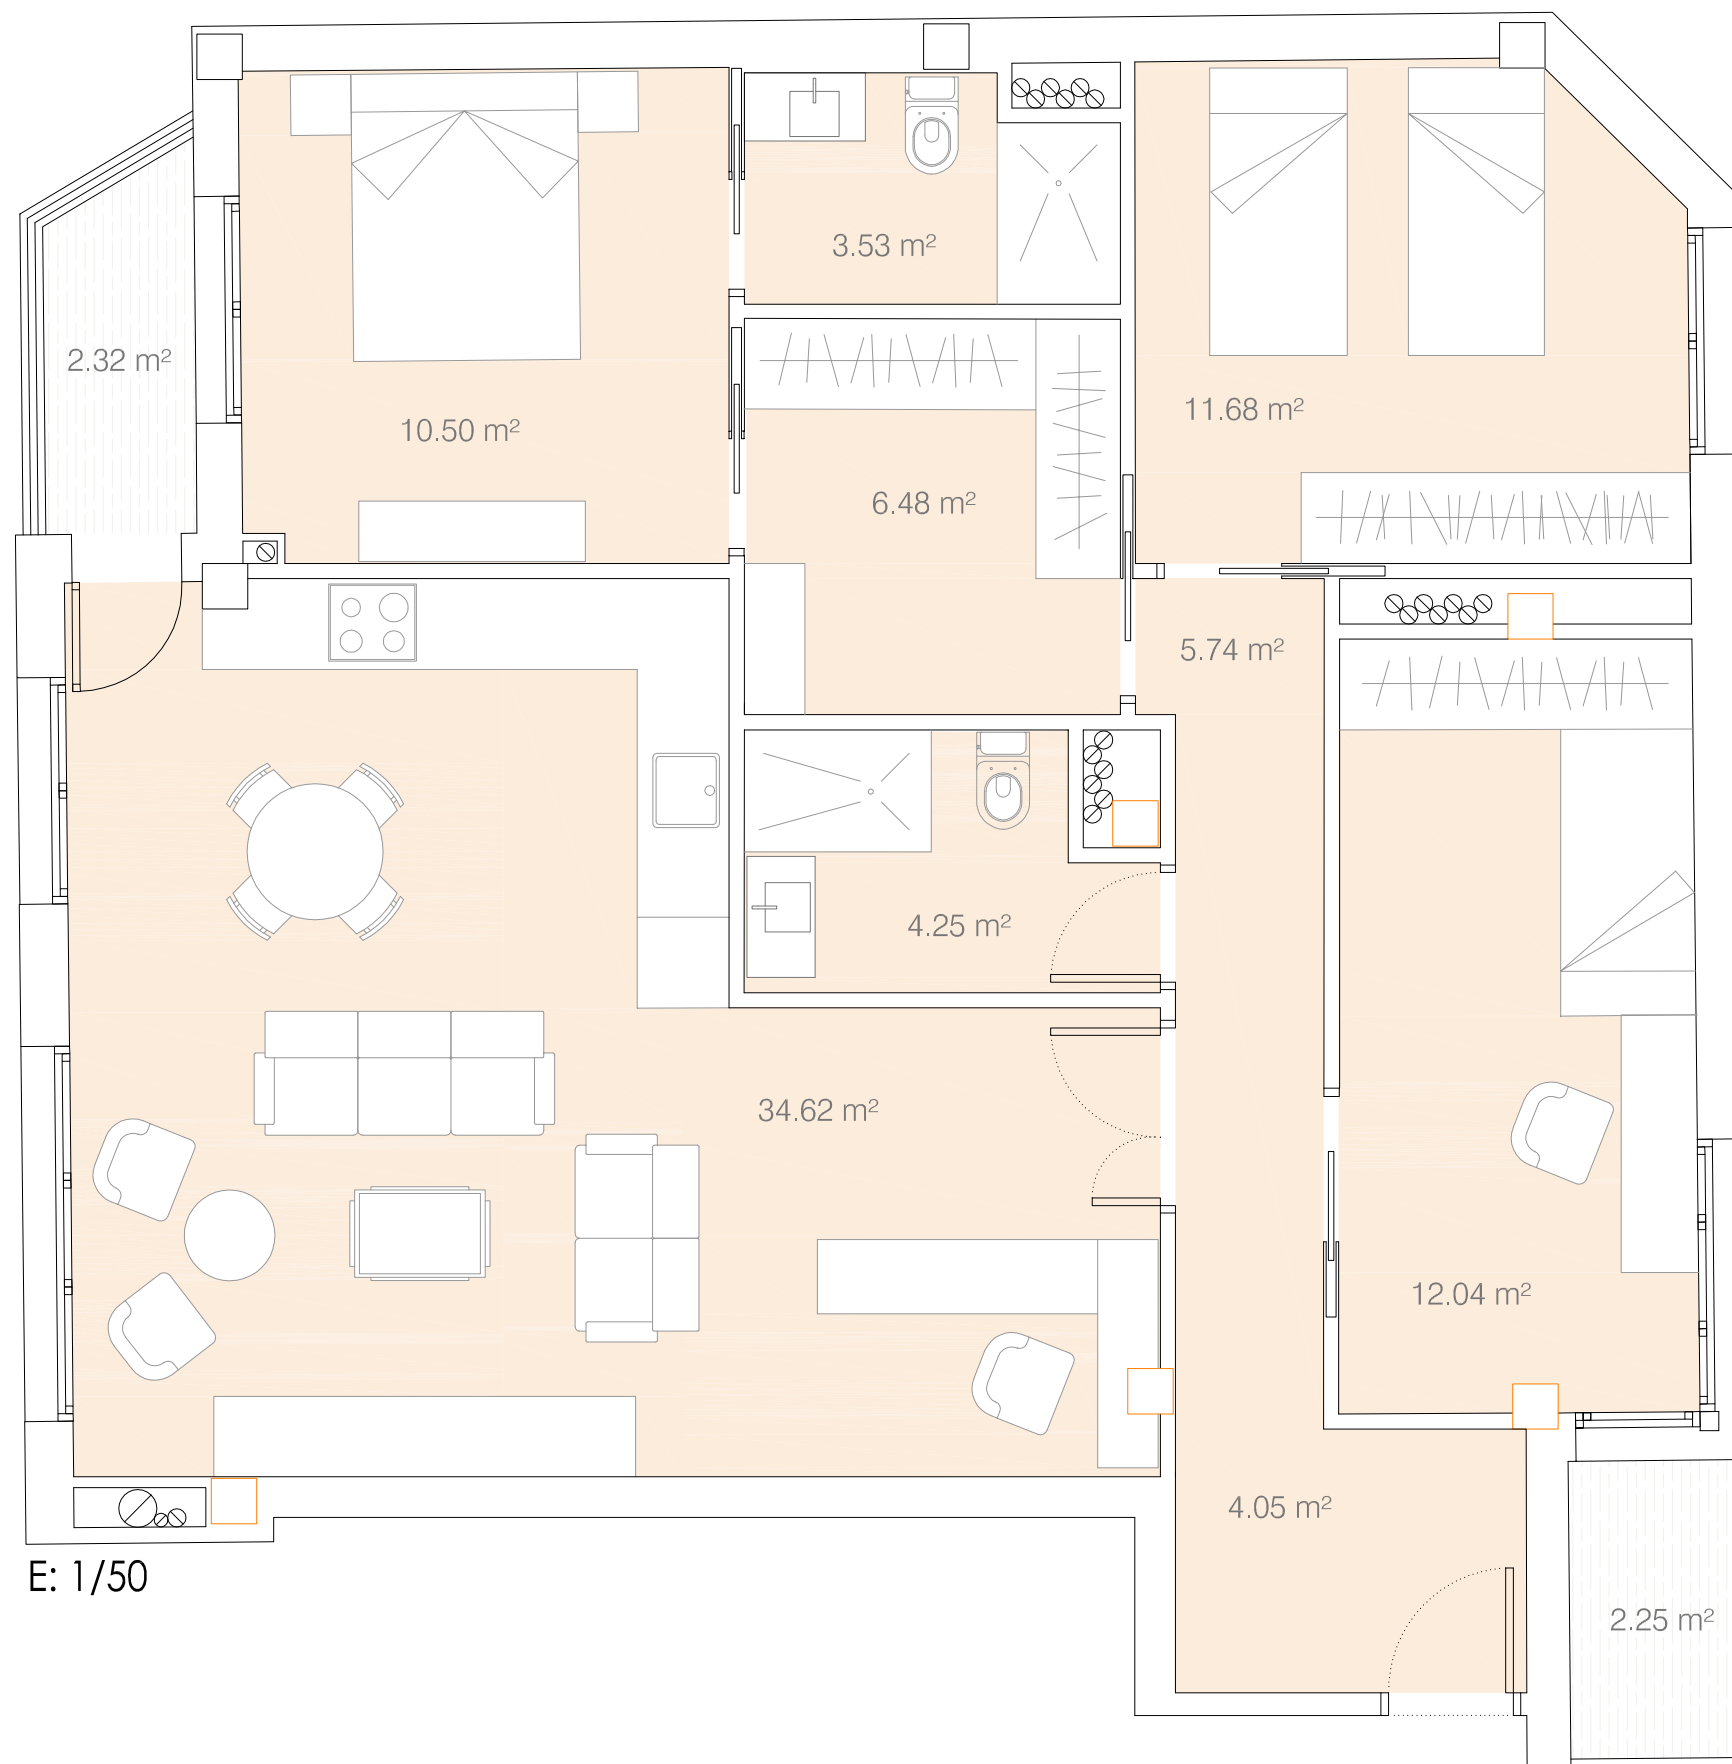

+ 4.57 m² en terrazas

VIVIENDA TIPO A - 93.08 m²

hall	4.05 m ²
pasillo	8.09 m ²
baño	4.25 m ²
salón comedor	34.62 m ²
dormitorio 1	13.75 m ²
aseo	4.60 m ²
dormitorio 2	11.68 m ²
dormitorio 3	12.04 m ²
total útil	93.08 m ²

+ 4.57 m² en terrazas

VIVIENDA TIPO A - 92.89 m²

hall	4.05 m ²
pasillo	5.74 m ²
baño	4.25 m ²
salón comedor	34.62 m ²
dormitorio 1	10.50 m ²
vestidor	6.48 m ²
aseo	3.53 m ²
dormitorio 2	11.68 m ²
dormitorio 3	12.04 m ²
total útil	92.89 m ²

+ 4.57 m² en terrazas

VIVIENDA TIPO A - 93.01 m²

hall	5.66 m ²
baño	4.61 m ²
salón cocina	41.22 m ²
dormitorio 1	10.11 m ²
vestidor	4.36 m ²
aseo	3.30 m ²
dormitorio 2	11.68 m ²
dormitorio 3	12.07 m ²
total útil	93.01 m ²

+ 4.57 m² en terrazas

VIVIENDA TIPO A - 91.50 m²

hall	5.66 m ²
baño	4.61 m ²
cocina	11.95 m ²
salón comedor	27.76 m ²
dormitorio 1	10.11 m ²
vestidor	4.36 m ²
aseo	3.30 m ²
dormitorio 2	11.68 m ²
dormitorio 3	12.07 m ²
total útil	91.50 m ²