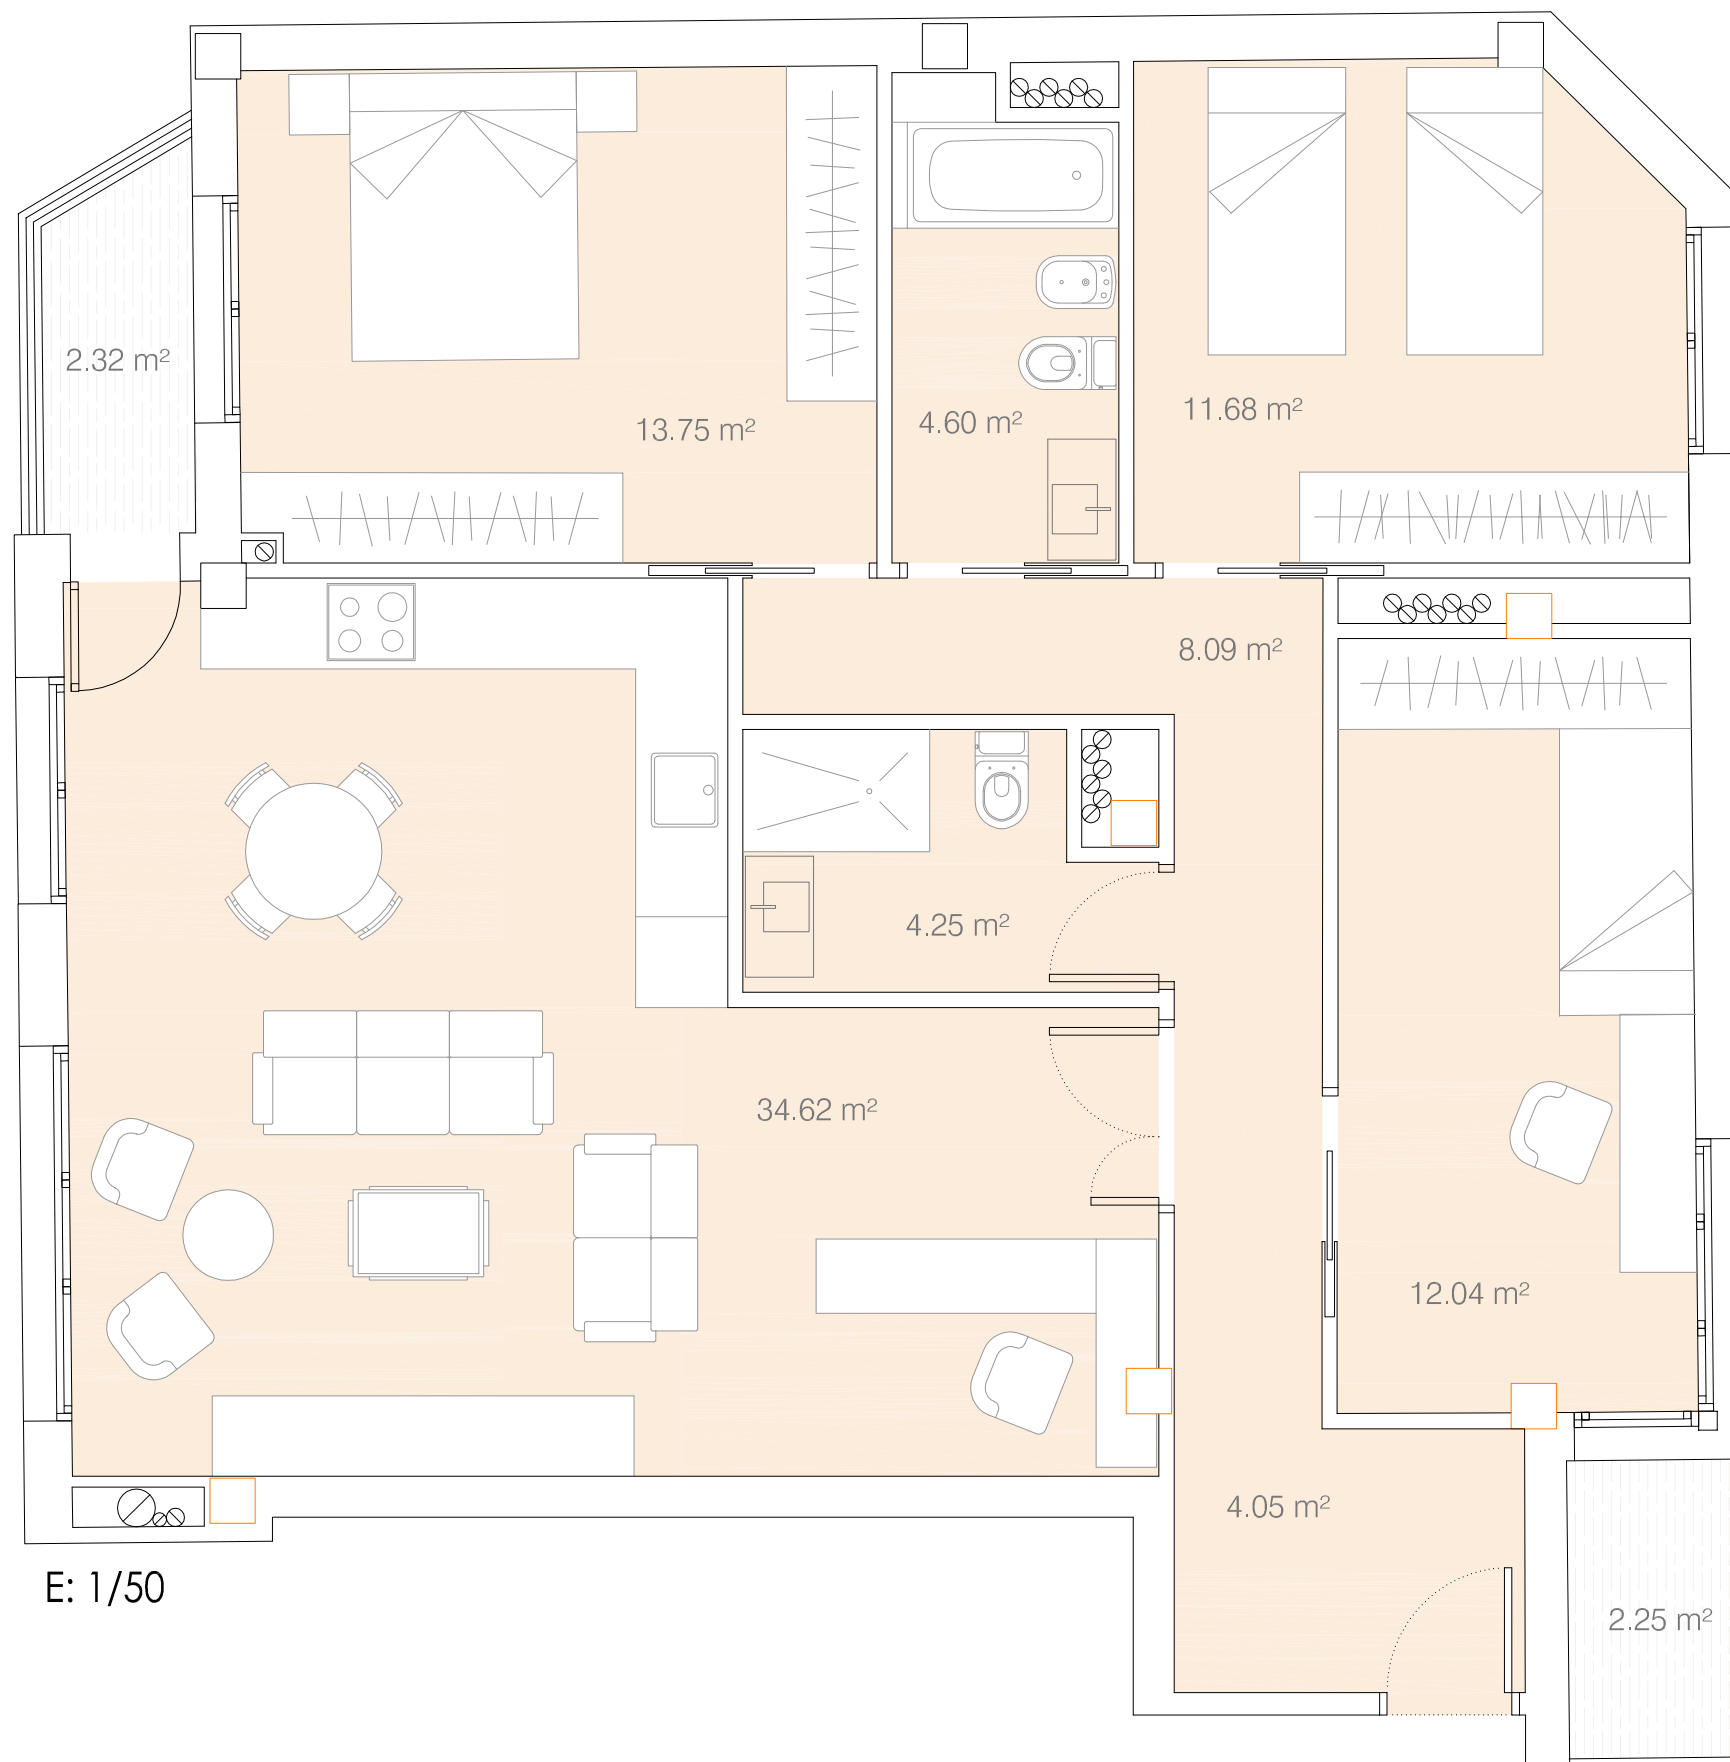

VIVIENDA TIPO A - 92.84 m²

hall	3.89 m ²
pasillo	6.73 m ²
cocina	12.03 m ²
salón comedor	22.67 m ²
dormitorio 1	14.43 m ²
aseo	3.75 m ²
dormitorio 2	14.16 m ²
dormitorio 3	11.70 m ²
baño	3.48 m ²
total útil	92.84 m ²

+ 4.57 m² en terrazas

VIVIENDA TIPO A - 92.88 m²

hall	4.05 m ²
pasillo	8.09 m ²
baño	4.25 m ²
salón comedor	22.50 m ²
cocina	11.92 m ²
dormitorio 1	13.75 m ²
aseo	4.60 m ²
dormitorio 2	11.68 m ²
dormitorio 3	12.04 m ²
total útil	92.88 m ²

+ 4.57 m² en terrazas

VIVIENDA TIPO A - 93.08 m²

hall	4.05 m ²
pasillo	8.09 m ²
baño	4.25 m ²
salón comedor	34.62 m ²
dormitorio 1	13.75 m ²
aseo	4.60 m ²
dormitorio 2	11.68 m ²
dormitorio 3	12.04 m ²
total útil	93.08 m ²

+ 4.57 m² en terrazas

VIVIENDA TIPO A - 92.89 m²

hall	4.05 m ²
pasillo	5.74 m ²
baño	4.25 m ²
salón comedor	34.62 m ²
dormitorio 1	10.50 m ²
vestidor	6.48 m ²
aseo	3.53 m ²
dormitorio 2	11.68 m ²
dormitorio 3	12.04 m ²
total útil	92.89 m ²