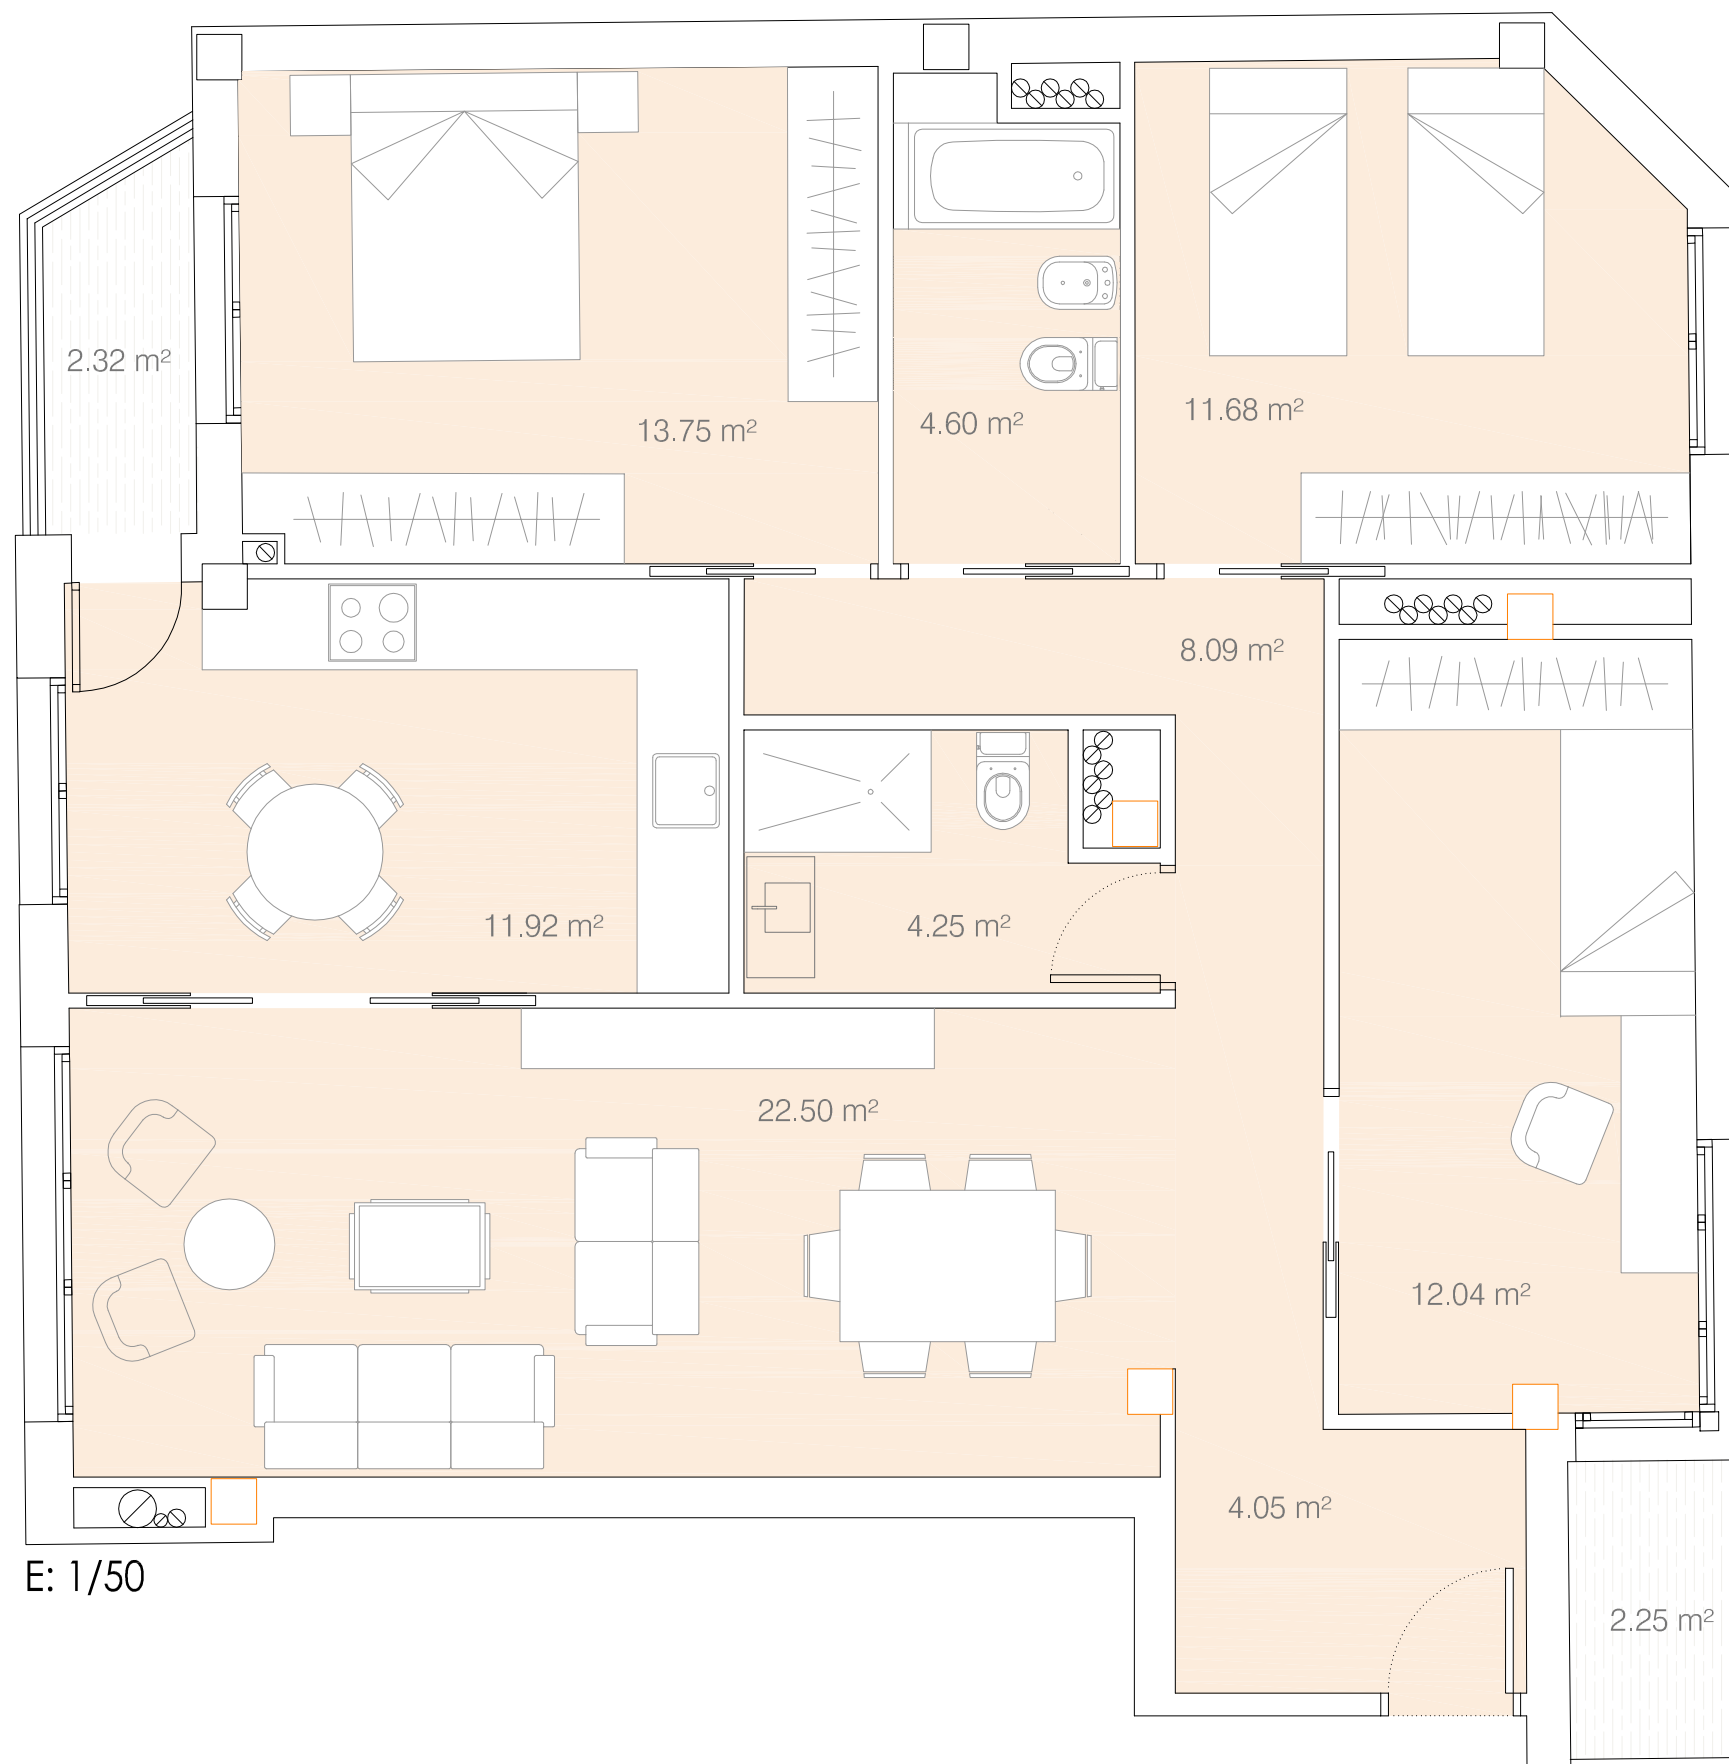

VIVIENDA TIPO A - 92.84 m²

hall	3.89 m ²
pasillo	6.73 m ²
cocina	12.03 m ²
salón comedor	22.67 m ²
dormitorio 1	14.43 m ²
aseo	3.75 m ²
dormitorio 2	14.16 m ²
dormitorio 3	11.70 m ²
baño	3.48 m ²
total útil	92.84 m ²

+ 4.57 m² en terrazas

VIVIENDA TIPO A - 92.88 m²

hall	4.05 m ²
pasillo	8.09 m ²
baño	4.25 m ²
salón comedor	22.50 m ²
cocina	11.92 m ²
dormitorio 1	13.75 m ²
aseo	4.60 m ²
dormitorio 2	11.68 m ²
dormitorio 3	12.04 m ²
total útil	92.88 m ²

+ 4.57 m² en terrazas

VIVIENDA TIPO A - 93.08 m²

hall	4.05 m ²
pasillo	8.09 m ²
baño	4.25 m ²
salón comedor	34.62 m ²
dormitorio 1	13.75 m ²
aseo	4.60 m ²
dormitorio 2	11.68 m ²
dormitorio 3	12.04 m ²
total útil	93.08 m ²

+ 4.57 m² en terrazas

VIVIENDA TIPO A - 92.89 m²

hall	4.05 m ²
pasillo	5.74 m ²
baño	4.25 m ²
salón comedor	34.62 m ²
dormitorio 1	10.50 m ²
vestidor	6.48 m ²
aseo	3.53 m ²
dormitorio 2	11.68 m ²
dormitorio 3	12.04 m ²
total útil	92.89 m ²