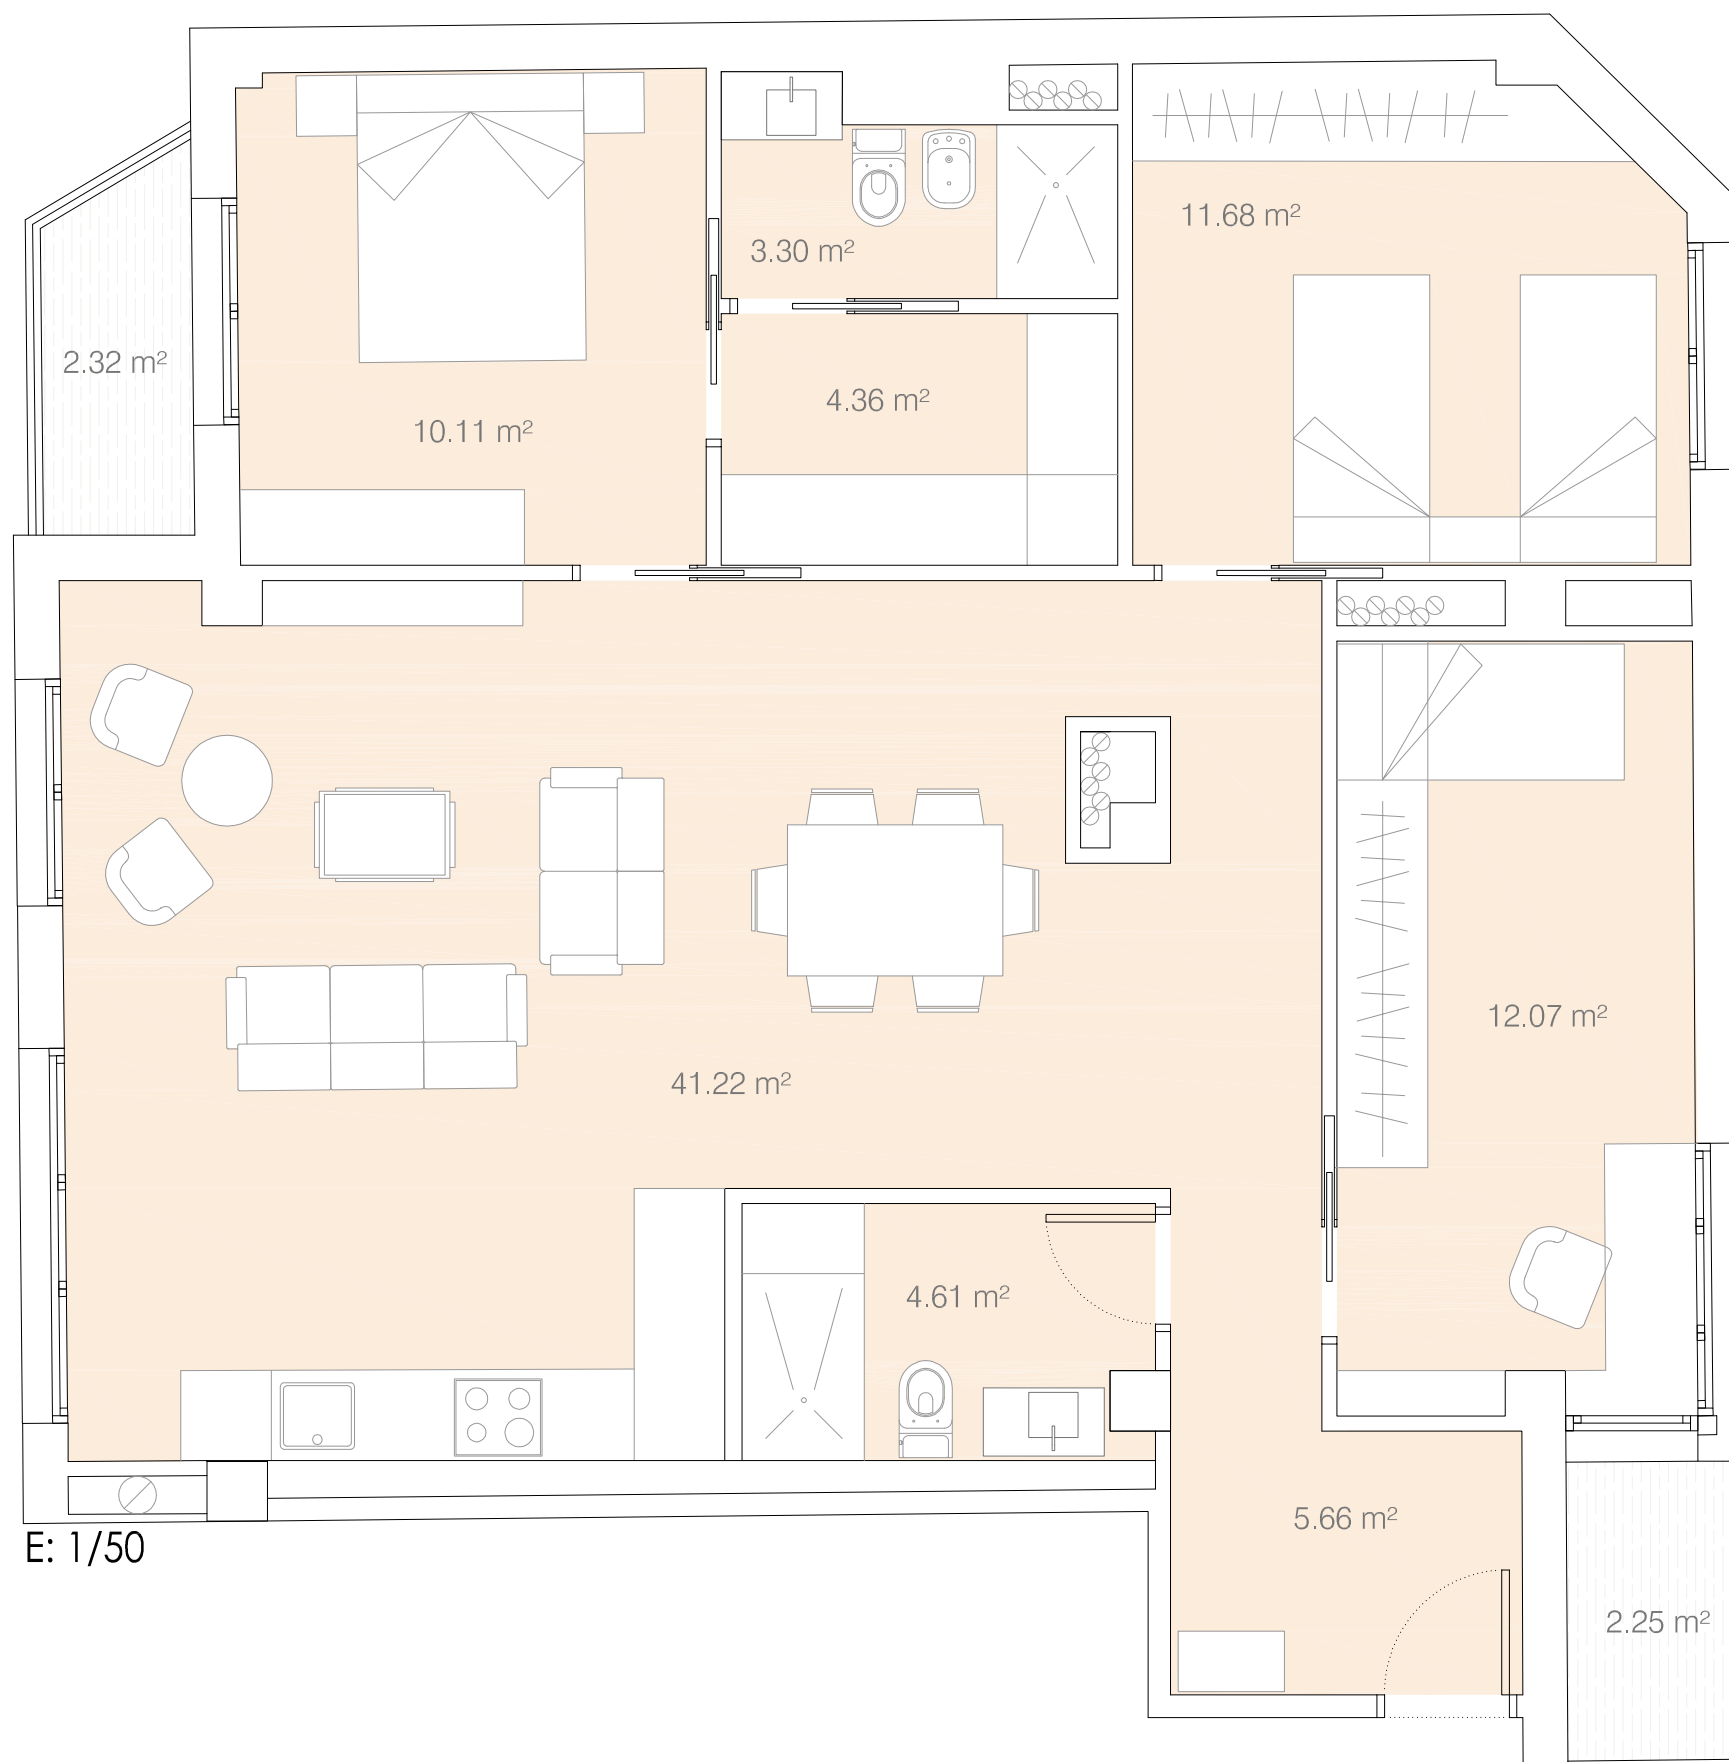

+ 4.57 m² en terrazas

VIVIENDA TIPO A - 92.89 m²

hall	4.05 m ²
pasillo	5.74 m ²
baño	4.25 m ²
salón comedor	34.62 m ²
dormitorio 1	10.50 m ²
vestidor	6.48 m ²
aseo	3.53 m ²
dormitorio 2	11.68 m ²
dormitorio 3	12.04 m ²
total útil	92.89 m ²

+ 4.57 m² en terrazas

VIVIENDA TIPO A - 93.01 m²

hall	5.66 m ²
baño	4.61 m ²
salón cocina	41.22 m ²
dormitorio 1	10.11 m ²
vestidor	4.36 m ²
aseo	3.30 m ²
dormitorio 2	11.68 m ²
dormitorio 3	12.07 m ²
total útil	93.01 m ²

+ 4.57 m² en terrazas

VIVIENDA TIPO A - 91.50 m²

hall	5.66 m ²
baño	4.61 m ²
cocina	11.95 m ²
salón comedor	27.76 m ²
dormitorio 1	10.11 m ²
vestidor	4.36 m ²
aseo	3.30 m ²
dormitorio 2	11.68 m ²
dormitorio 3	12.07 m ²
total útil	91.50 m ²

+ 4.57 m² en terrazas