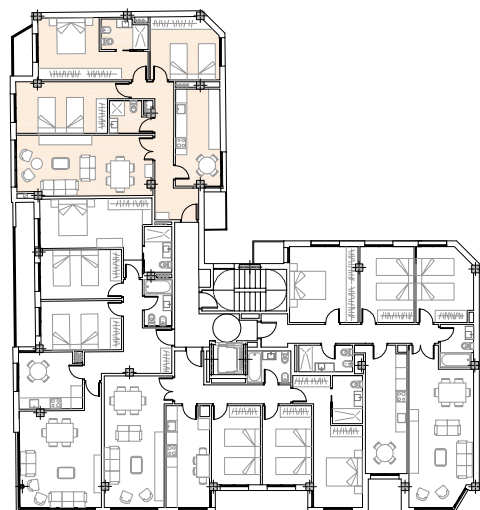

VIVIENDA TIPO A - 92.84 m²

hall	3.89 m ²
pasillo	6.73 m ²
cocina	12.03 m ²
salón comedor	22.67 m ²
dormitorio 1	14.43 m ²
aseo	3.75 m ²
dormitorio 2	14.16 m ²
dormitorio 3	11.70 m ²
baño	3.48 m ²
total útil	92.84 m ²

+ 4.57 m² en terrazas

VIVIENDA TIPO A - 92.88 m²

hall	4.05 m ²
pasillo	8.09 m ²
baño	4.25 m ²
salón comedor	22.50 m ²
cocina	11.92 m ²
dormitorio 1	13.75 m ²
aseo	4.60 m ²
dormitorio 2	11.68 m ²
dormitorio 3	12.04 m ²
total útil	92.88 m ²

+ 4.57 m² en terrazas

VIVIENDA TIPO A - 93.08 m²

hall	4.05 m ²
pasillo	8.09 m ²
baño	4.25 m ²
salón comedor	34.62 m ²
dormitorio 1	13.75 m ²
aseo	4.60 m ²
dormitorio 2	11.68 m ²
dormitorio 3	12.04 m ²
total útil	93.08 m ²

+ 4.57 m² en terrazas

VIVIENDA TIPO A - 92.89 m²

hall	4.05 m ²
pasillo	5.74 m ²
baño	4.25 m ²
salón comedor	34.62 m ²
dormitorio 1	10.50 m ²
vestidor	6.48 m ²
aseo	3.53 m ²
dormitorio 2	11.68 m ²
dormitorio 3	12.04 m ²
total útil	92.89 m ²