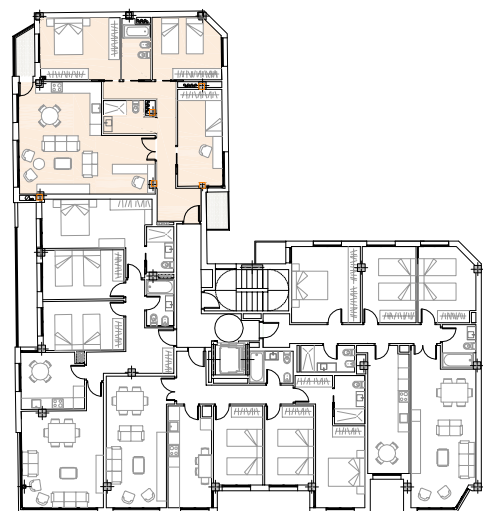

VIVIENDA TIPO A - 92.84 m²

hall	3.89 m ²
pasillo	6.73 m ²
cocina	12.03 m ²
salón comedor	22.67 m ²
dormitorio 1	14.43 m ²
aseo	3.75 m ²
dormitorio 2	14.16 m ²
dormitorio 3	11.70 m ²
baño	3.48 m ²
total útil	92.84 m ²

+ 4.57 m² en terrazas

VIVIENDA TIPO A - 92.88 m²

hall	4.05 m ²
pasillo	8.09 m ²
baño	4.25 m ²
salón comedor	22.50 m ²
cocina	11.92 m ²
dormitorio 1	13.75 m ²
aseo	4.60 m ²
dormitorio 2	11.68 m ²
dormitorio 3	12.04 m ²
total útil	92.88 m ²

+ 4.57 m² en terrazas

VIVIENDA TIPO A - 93.08 m²

hall	4.05 m ²
pasillo	8.09 m ²
baño	4.25 m ²
salón comedor	34.62 m ²
dormitorio 1	13.75 m ²
aseo	4.60 m ²
dormitorio 2	11.68 m ²
dormitorio 3	12.04 m ²
total útil	93.08 m ²

+ 4.57 m² en terrazas

VIVIENDA TIPO A - 92.89 m²

hall	4.05 m ²
pasillo	5.74 m ²
baño	4.25 m ²
salón comedor	34.62 m ²
dormitorio 1	10.50 m ²
vestidor	6.48 m ²
aseo	3.53 m ²
dormitorio 2	11.68 m ²
dormitorio 3	12.04 m ²
total útil	92.89 m ²