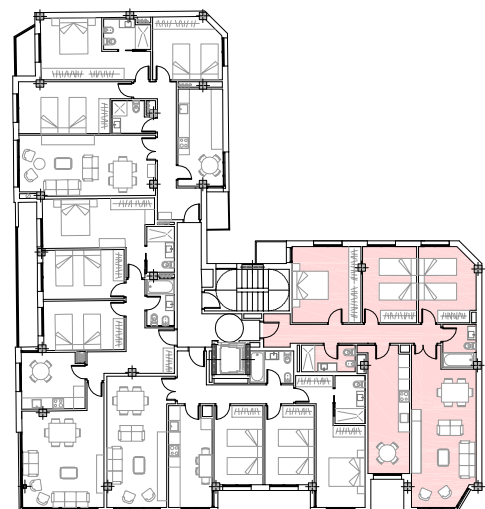

VIVIENDA TIPO D - 96.86 m²

hall	2.50 m ²
pasillo	7.97 m ²
cocina	14.90 m ²
salón comedor	26.13 m ²
dormitorio 1	14.56 m ²
dormitorio 2	11.42 m ²
dormitorio 3	11.50 m ²
baño 1	3.98 m ²
baño 2	3.90 m ²
total útil	96.86 m ²

+ 4.82 m² en terrazas