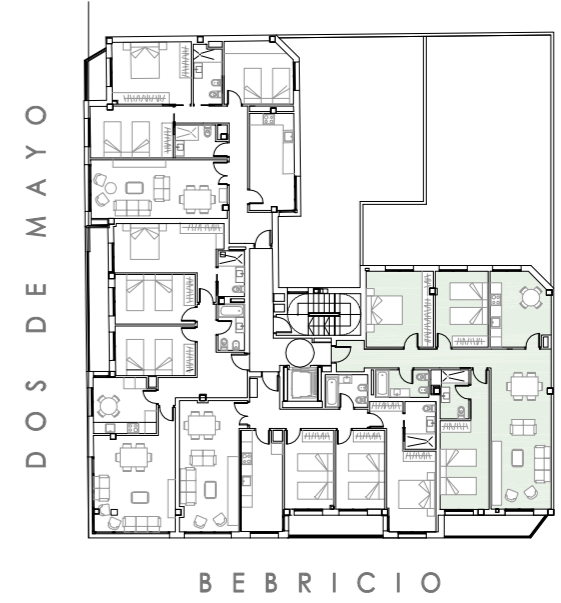

VIVIENDA TIPO D - 95.94 m²

hall	2.41 m ²
pasillo	6.71 m ²
cocina	11.82 m ²
salón comedor	26.84 m ²
dormitorio 1	14.18 m ²
dormitorio 2	11.21 m ²
dormitorio 3	14.77 m ²
baño 1	4.12 m ²
baño 2	3.88 m ²
total útil	95.94 m ²

+ 7.36 m² en terrazas

VIVIENDA TIPO D - 96.62 m²

B E B R I C I O

hall	2.41 m ²
pasillo	5.52 m ²
cocina	12.08 m ²
salón comedor	31.63 m ²
dormitorio 1	14.16 m ²
dormitorio 2	11.17 m ²
dormitorio 3	11.69 m ²
baño 1	4.14 m ²
baño 2	3.82 m ²
total útil	96.62 m ²

+ 7.36 m² en terrazas

B E B R I C I O

VIVIENDA TIPO 1ºD - 95.94 m²

hall	2.41 m ²
pasillo	6.71 m ²
cocina	11.82 m ²
salón comedor	26.84 m ²
dormitorio 1	14.18 m ²
dormitorio 2	11.21 m ²
dormitorio 3	14.77 m ²
baño 1	4.12 m ²
baño 2	3.88 m ²
total útil	95.94 m ²

+ 96.67 m² en terrazas

VIVIENDA TIPO 1ºD - 111.81 m²

hall	2.12 m ²
pasillo	5.64 m ²
pasillo	3.39 m ²
cocina	11.82 m ²
salón comedor	30.79 m ²
dormitorio 1	14.18 m ²
dormitorio 2	11.21 m ²
dormitorio 3	12.16 m ²
dormitorio 4	12.53 m ²
baño 1	4.03 m ²
baño 2	3.94 m ²
total útil	111.81 m ²