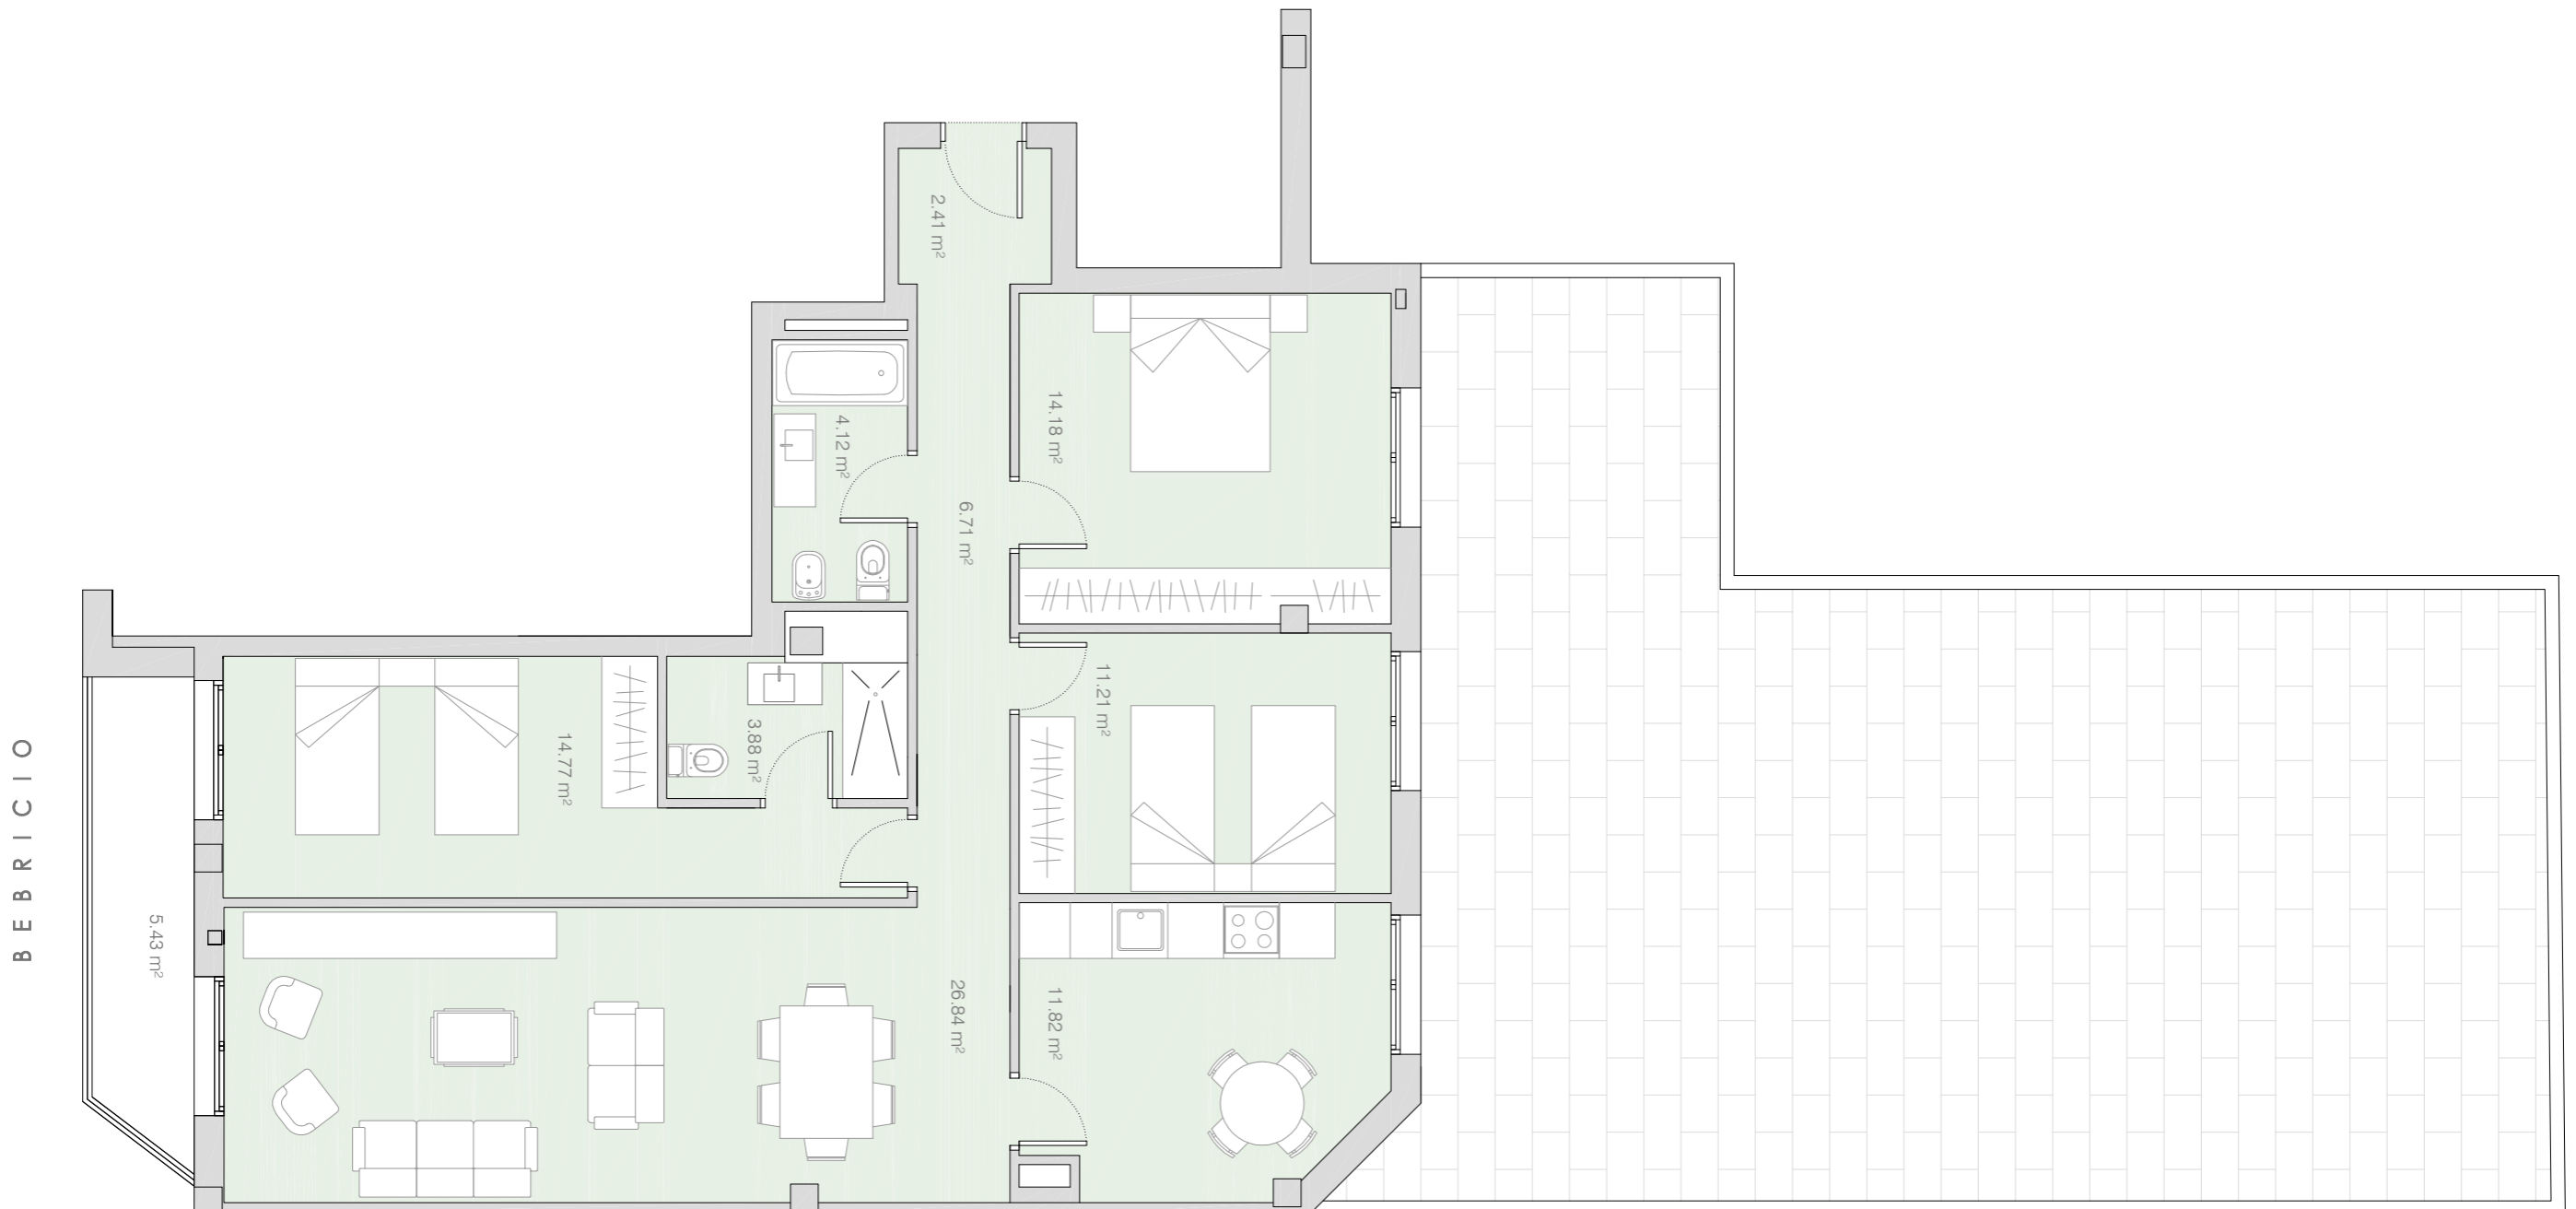

+ 7.36 m² en terrazas

VIVIENDA TIPO D - 96.62 m²

B E B R I C I O

hall	2.41 m ²
pasillo	5.52 m ²
cocina	12.08 m ²
salón comedor	31.63 m ²
dormitorio 1	14.16 m ²
dormitorio 2	11.17 m ²
dormitorio 3	11.69 m ²
baño 1	4.14 m ²
baño 2	3.82 m ²
total útil	96.62 m ²

+ 7.36 m² en terrazas

B E B R I C I O

VIVIENDA TIPO 1ºD - 95.94 m²

hall	2.41 m ²
pasillo	6.71 m ²
cocina	11.82 m ²
salón comedor	26.84 m ²
dormitorio 1	14.18 m ²
dormitorio 2	11.21 m ²
dormitorio 3	14.77 m ²
baño 1	4.12 m ²
baño 2	3.88 m ²
total útil	95.94 m ²

+ 96.67 m² en terrazas

VIVIENDA TIPO 1ºD - 111.81 m²

hall	2.12 m ²
pasillo	5.64 m ²
pasillo	3.39 m ²
cocina	11.82 m ²
salón comedor	30.79 m ²
dormitorio 1	14.18 m ²
dormitorio 2	11.21 m ²
dormitorio 3	12.16 m ²
dormitorio 4	12.53 m ²
baño 1	4.03 m ²
baño 2	3.94 m ²
total útil	111.81 m ²

+ 96.67 m² en terrazas

BEBRICIO