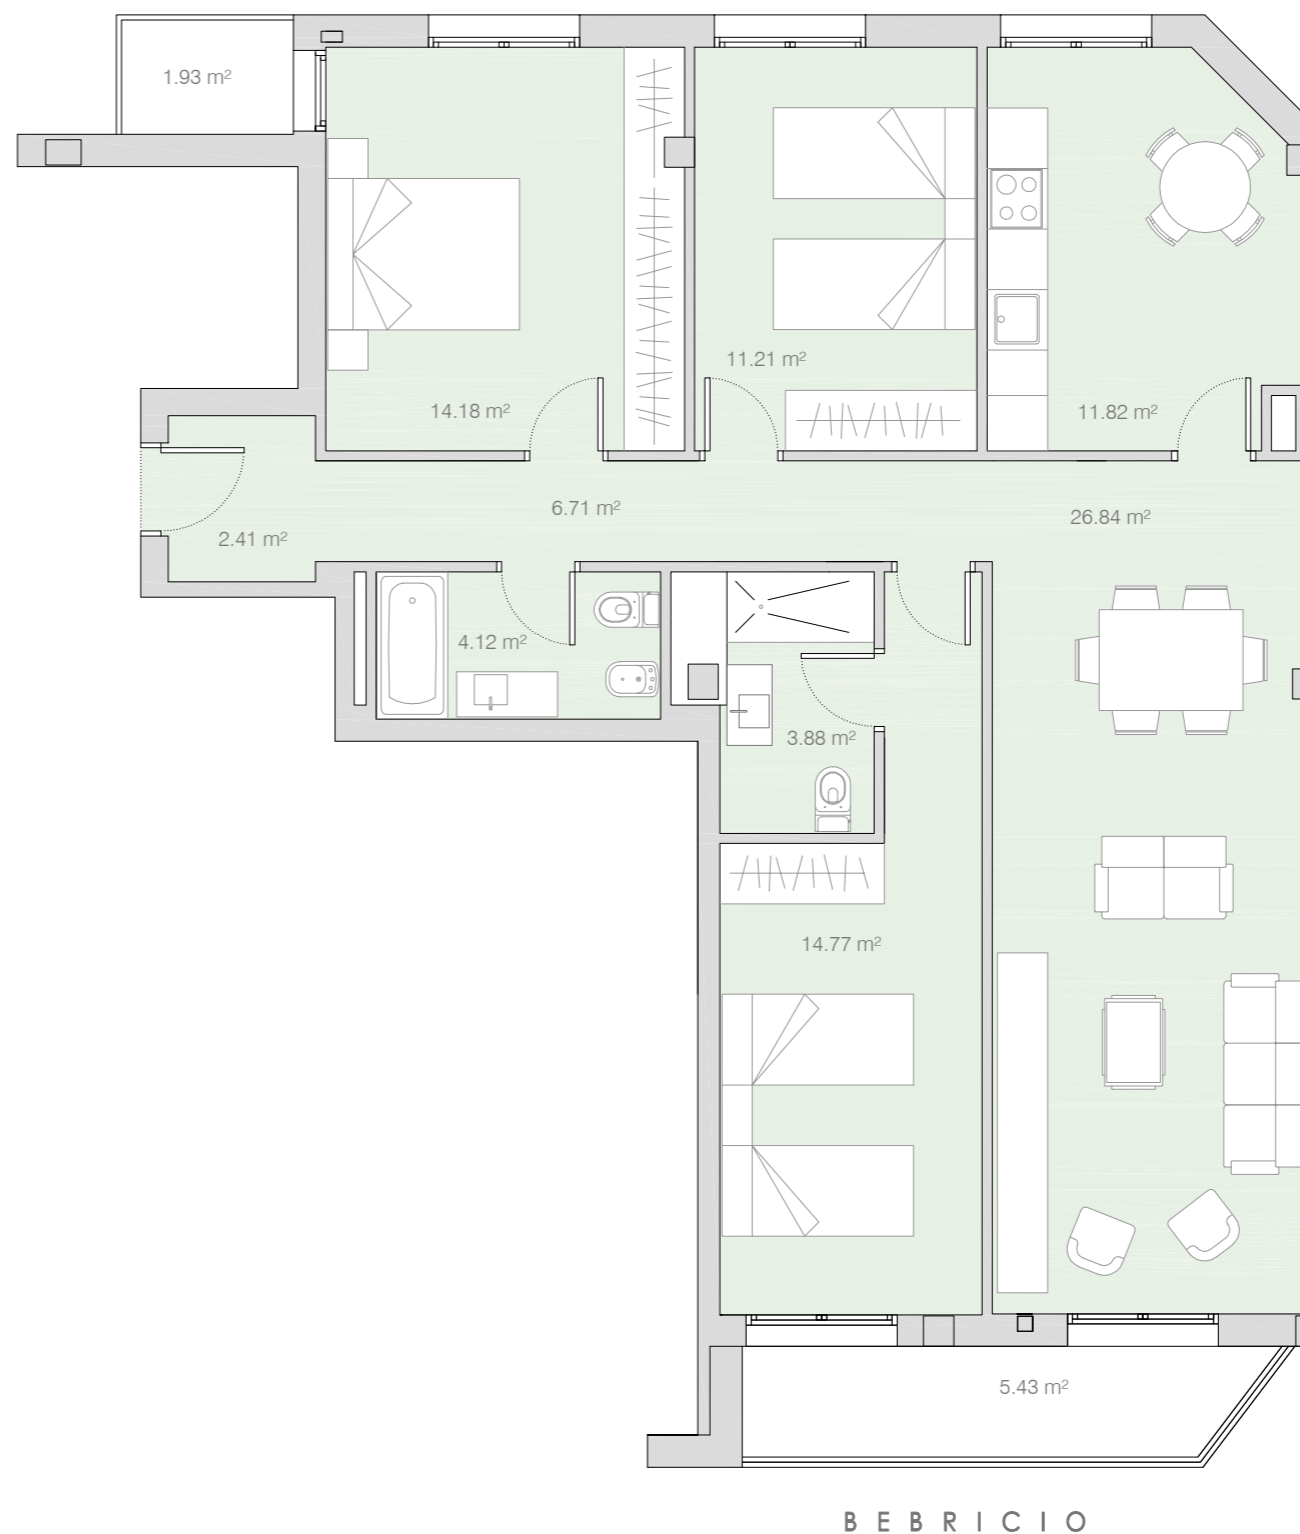

VIVIENDA TIPO D - 95.94 m²

hall	2.41 m ²
pasillo	6.71 m ²
cocina	11.82 m ²
salón comedor	26.84 m ²
dormitorio 1	14.18 m ²
dormitorio 2	11.21 m ²
dormitorio 3	14.77 m ²
baño 1	4.12 m ²
baño 2	3.88 m ²
total útil	95.94 m ²

+ 7.36 m² en terrazas

VIVIENDA TIPO D - 96.62 m²

B E B R I C I O

hall	2.41 m ²
pasillo	5.52 m ²
cocina	12.08 m ²
salón comedor	31.63 m ²
dormitorio 1	14.16 m ²
dormitorio 2	11.17 m ²
dormitorio 3	11.69 m ²
baño 1	4.14 m ²
baño 2	3.82 m ²
total útil	96.62 m ²

+ 7.36 m² en terrazas

B E B R I C I O

VIVIENDA TIPO 1ºD - 95.94 m²

hall	2.41 m ²
pasillo	6.71 m ²
cocina	11.82 m ²
salón comedor	26.84 m ²
dormitorio 1	14.18 m ²
dormitorio 2	11.21 m ²
dormitorio 3	14.77 m ²
baño 1	4.12 m ²
baño 2	3.88 m ²
total útil	95.94 m ²

+ 96.67 m² en terrazas

VIVIENDA TIPO 1ºD - 111.81 m²

hall	2.12 m ²
pasillo	5.64 m ²
pasillo	3.39 m ²
cocina	11.82 m ²
salón comedor	30.79 m ²
dormitorio 1	14.18 m ²
dormitorio 2	11.21 m ²
dormitorio 3	12.16 m ²
dormitorio 4	12.53 m ²
baño 1	4.03 m ²
baño 2	3.94 m ²
total útil	111.81 m ²