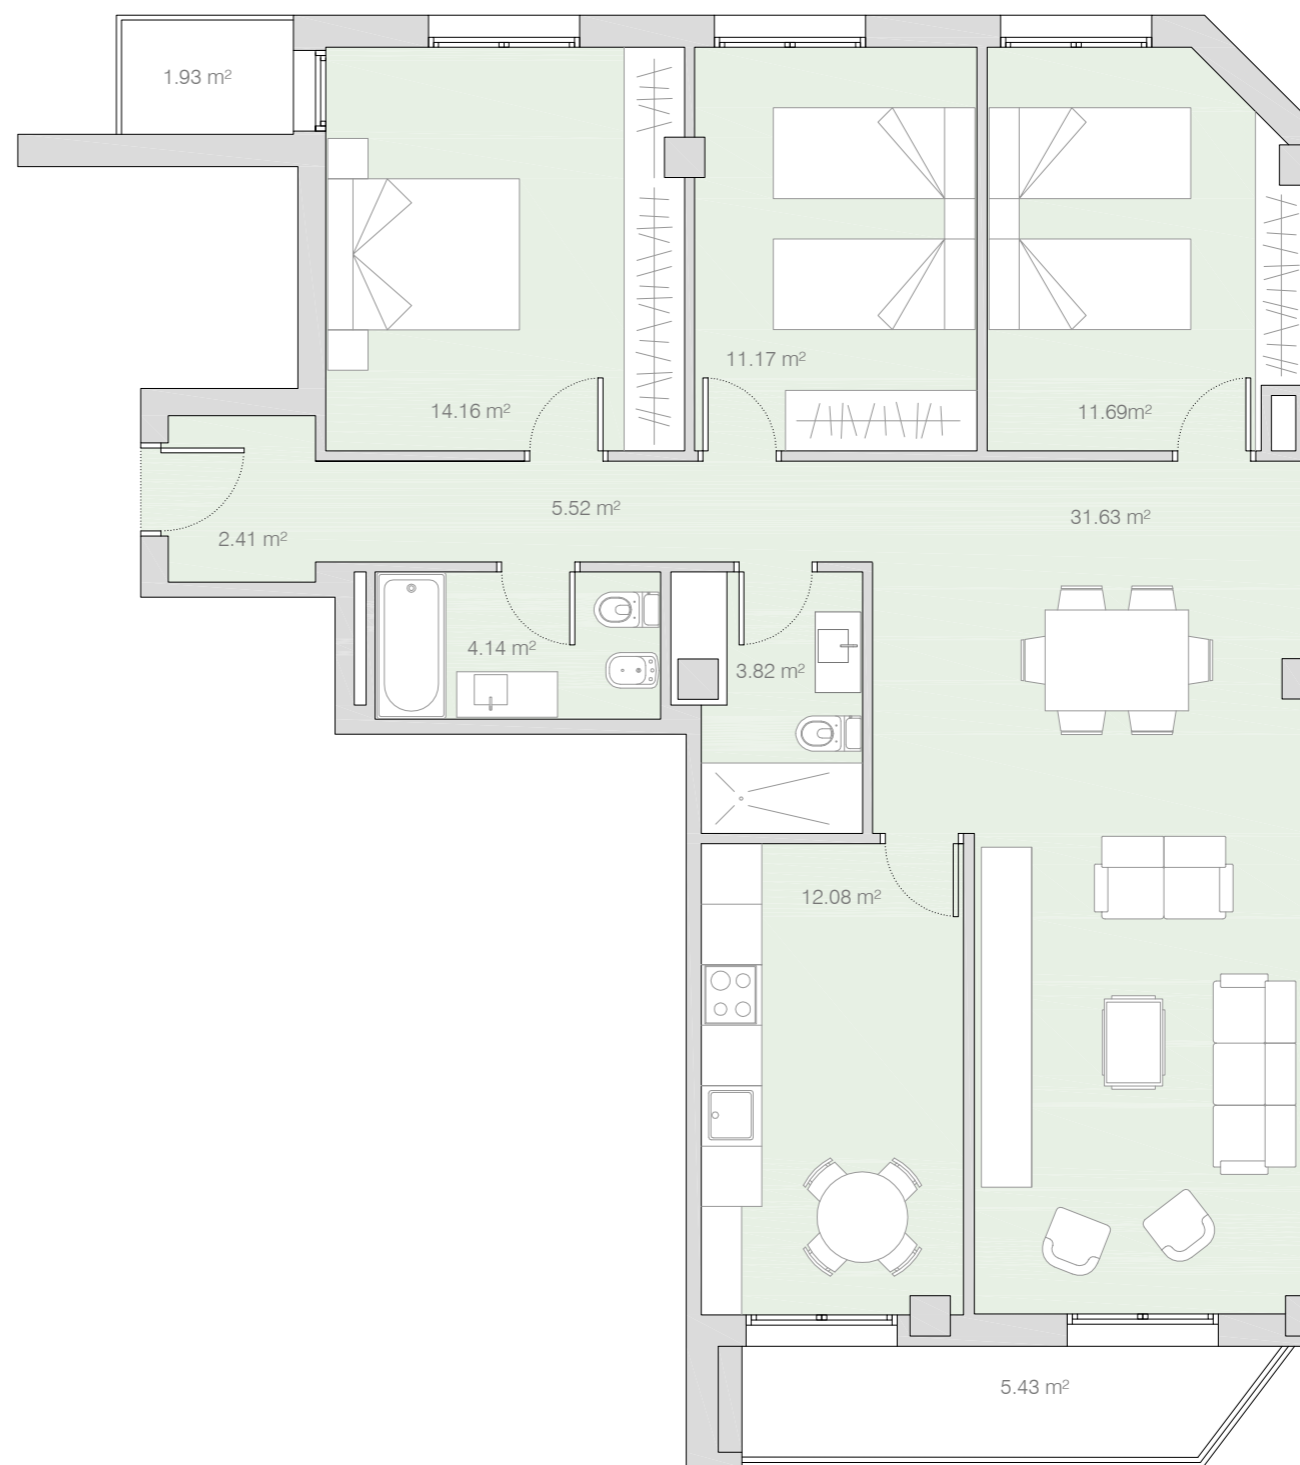

VIVIENDA TIPO D - 95.94 m²

hall	2.41 m ²
pasillo	6.71 m ²
cocina	11.82 m ²
salón comedor	26.84 m ²
dormitorio 1	14.18 m ²
dormitorio 2	11.21 m ²
dormitorio 3	14.77 m ²
baño 1	4.12 m ²
baño 2	3.88 m ²
total útil	95.94 m ²

+ 7.36 m² en terrazas

VIVIENDA TIPO D - 96.62 m²

B E B R I C I O

hall	2.41 m ²
pasillo	5.52 m ²
cocina	12.08 m ²
salón comedor	31.63 m ²
dormitorio 1	14.16 m ²
dormitorio 2	11.17 m ²
dormitorio 3	11.69 m ²
baño 1	4.14 m ²
baño 2	3.82 m ²
total útil	96.62 m ²

+ 7.36 m² en terrazas

B E B R I C I O

VIVIENDA TIPO 1ºD - 95.94 m²

hall	2.41 m ²
pasillo	6.71 m ²
cocina	11.82 m ²
salón comedor	26.84 m ²
dormitorio 1	14.18 m ²
dormitorio 2	11.21 m ²
dormitorio 3	14.77 m ²
baño 1	4.12 m ²
baño 2	3.88 m ²
total útil	95.94 m ²

+ 96.67 m² en terrazas

VIVIENDA TIPO 1ºD - 111.81 m²

hall	2.12 m ²
pasillo	5.64 m ²
pasillo	3.39 m ²
cocina	11.82 m ²
salón comedor	30.79 m ²
dormitorio 1	14.18 m ²
dormitorio 2	11.21 m ²
dormitorio 3	12.16 m ²
dormitorio 4	12.53 m ²
baño 1	4.03 m ²
baño 2	3.94 m ²
total útil	111.81 m ²