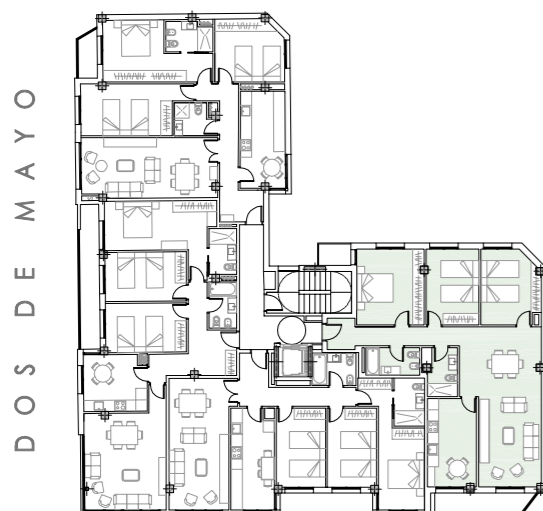

VIVIENDA TIPO D - 96.62 m²

B E B R I C I O

hall	2.41 m ²
pasillo	5.52 m ²
cocina	12.08 m ²
salón comedor	31.63 m ²
dormitorio 1	14.16 m ²
dormitorio 2	11.17 m ²
dormitorio 3	11.69 m ²
baño 1	4.14 m ²
baño 2	3.82 m ²
total útil	96.62 m ²

+ 7.36 m² en terrazas

B E B R I C I O

hall	2.41 m ²
pasillo	5.64 m ²
cocina	11.91 m ²
salón comedor	31.02 m ²
dormitorio 1	14.26 m ²
dormitorio 2	11.26 m ²
dormitorio 3	12.22 m ²
baño 1	4.33 m ²
baño 2	4.00 m ²
total útil	97.05 m ²

+ 96.65 m² en terrazas

VIVIENDA TIPO 1ºD - 97.05 m²