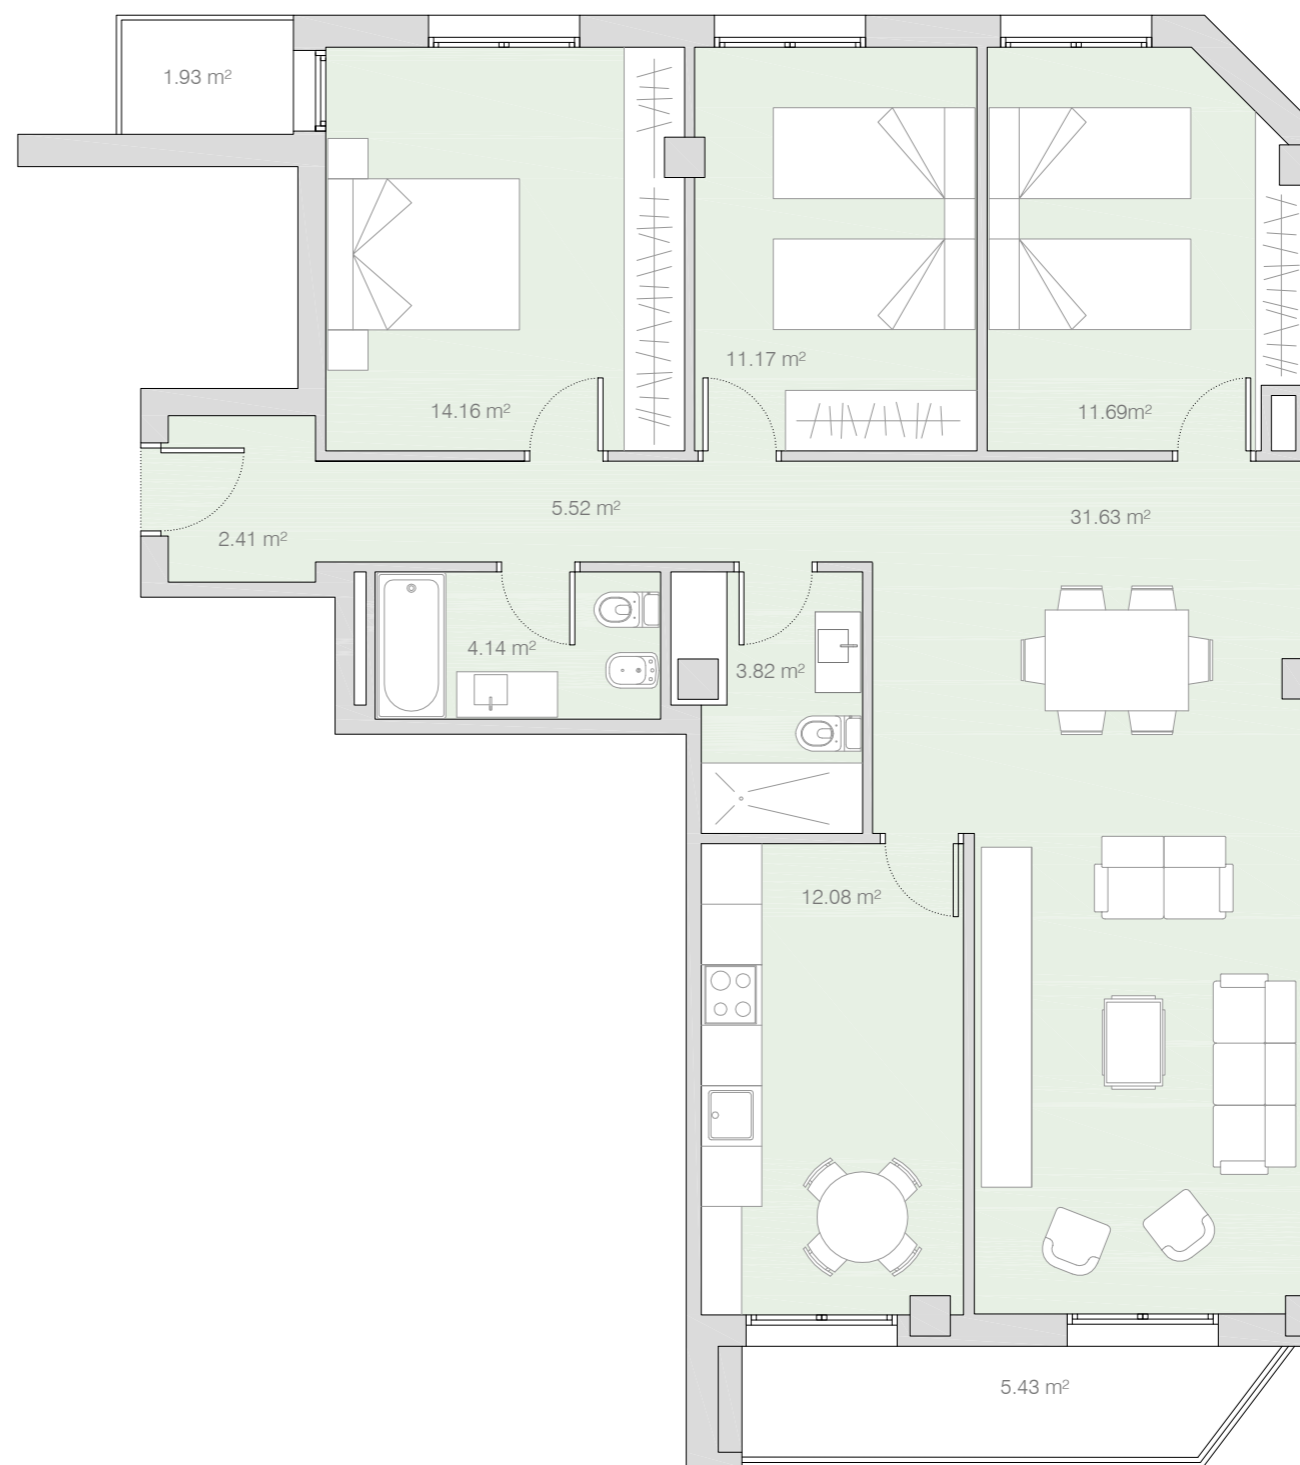

VIVIENDA TIPO D - 96.62 m²

B E B R I C I O

hall	2.41 m ²
pasillo	5.52 m ²
cocina	12.08 m ²
salón comedor	31.63 m ²
dormitorio 1	14.16 m ²
dormitorio 2	11.17 m ²
dormitorio 3	11.69 m ²
baño 1	4.14 m ²
baño 2	3.82 m ²
total útil	96.62 m ²

+ 7.36 m² en terrazas

B E B R I C I O

hall	2.41 m ²
pasillo	5.64 m ²
cocina	11.91 m ²
salón comedor	31.02 m ²
dormitorio 1	14.26 m ²
dormitorio 2	11.26 m ²
dormitorio 3	12.22 m ²
baño 1	4.33 m ²
baño 2	4.00 m ²
total útil	97.05 m ²

+ 96.65 m² en terrazas

VIVIENDA TIPO 1ºD - 97.05 m²