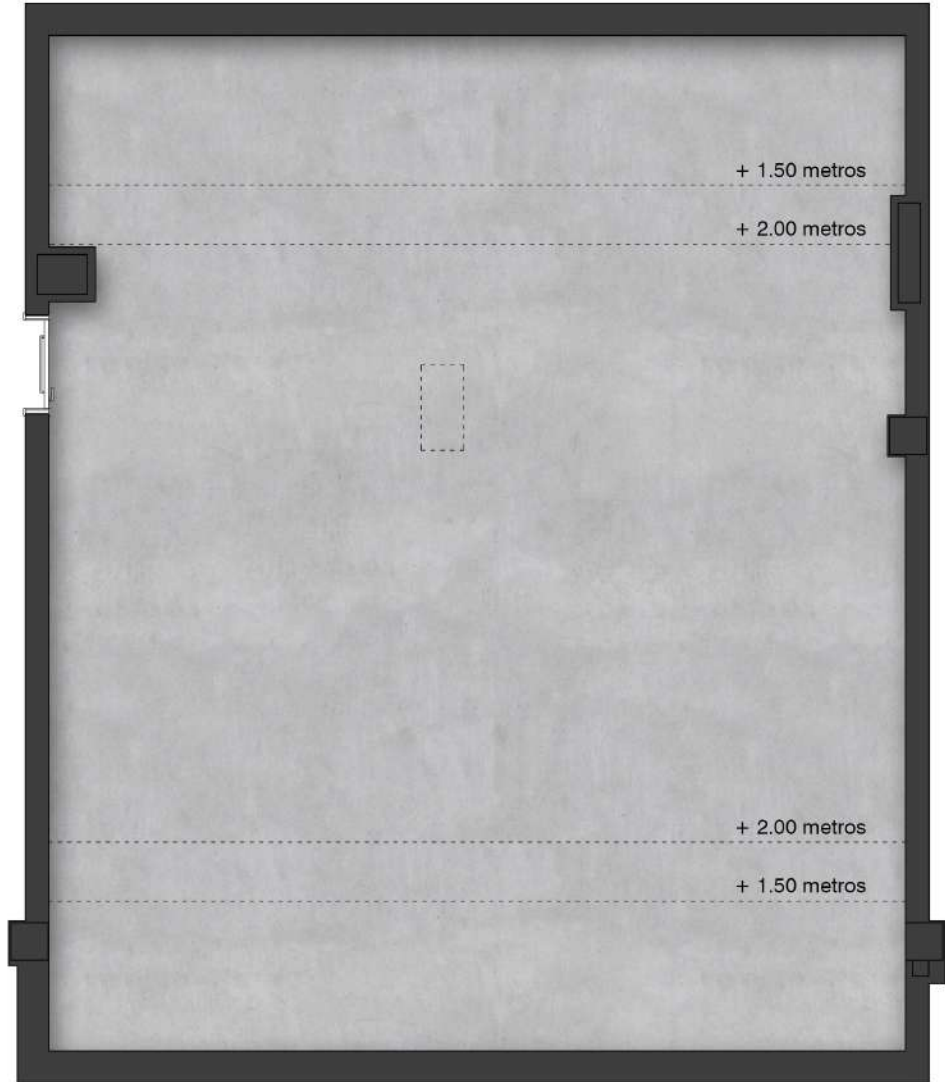

TRASTERO 20

CALLE BEBRICIO 30 ENTREPLANTA
CALAHORRA 26500 Tfno/ 941 13 22 72

TRASTERO 20

EDIFICIO JOSE Mª GARRIDO 59

BAJOCUBIERTA

SUPERFICIE ÚTIL TOTAL

53.20 m²

TRASTERO 20 53.20 m²