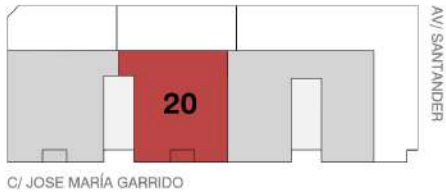

TRASTERO 20

CALLE BEBRICIO 30 ENTREPLANTA
CALAHORRA 26500 Tfno/ 941 13 22 72

TRASTERO 20

EDIFICIO JOSE Mª GARRIDO 59

BAJOCUBIERTA

SUPERFICIE ÚTIL TOTAL

53.20 m²

TRASTERO 20 53.20 m²