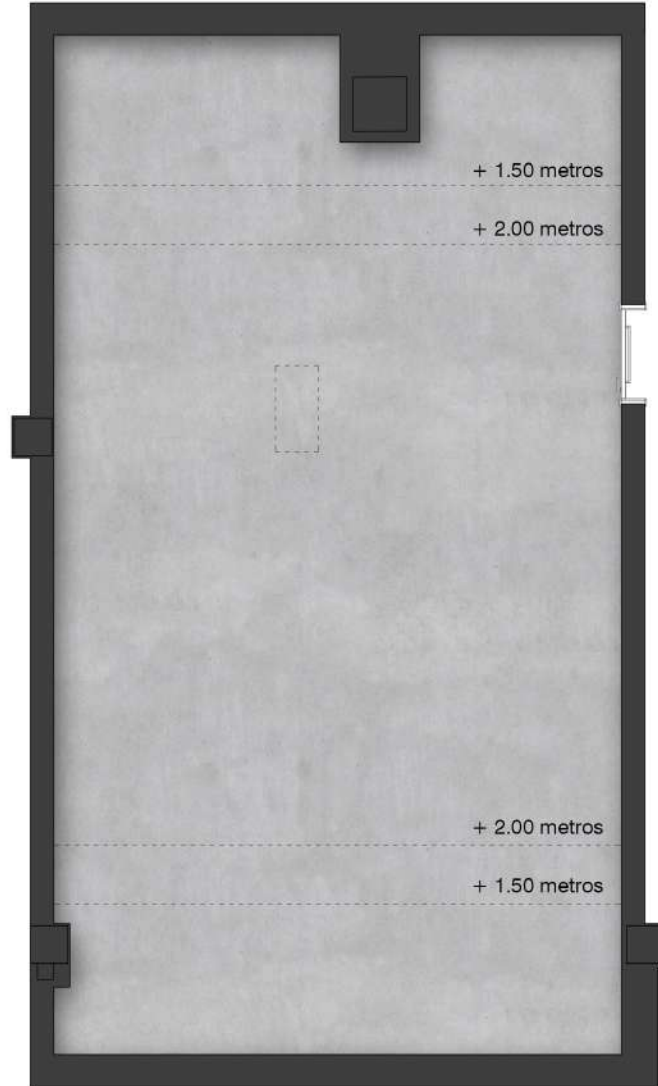

CALLE BEBRICIO 30 ENTREPLANTA
CALAHORRA 26500 Tfno/ 941 13 22 72

C/ JOSE MARÍA GARRIDO

TRASTERO 21	EDIFICIO JOSE M ^a GARRIDO 59	BAJOCUBIERTA
SUPERFICIE ÚTIL TOTAL		35.45 m ²
TRASTERO	35.45 m ²	